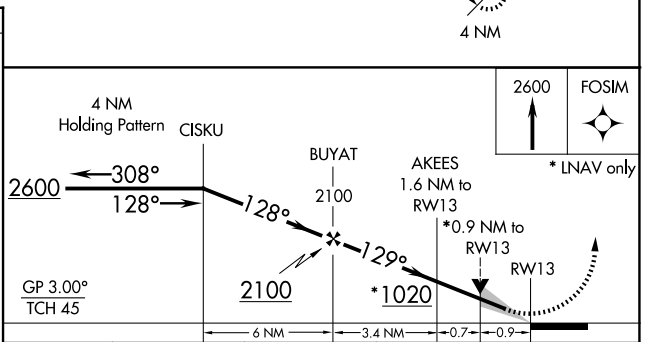

MISSED APPROACH: Climb to 2600 direct FOSIM and hold.

ASOS 118.325	HOUSTON CENTER 134.6 322.5	UNICOM 122.7 (CTAF) 0
------------------------	--------------------------------------	---------------------------------

SC-3, 14 MAY 2026 to 11 JUN 2026

SC-3, 14 MAY 2026 to 11 JUN 2026

ELEV 474	TDZE 474
-----------------	-----------------

CATEGORY	A	B	C	D
LPV DA	724-1	250 (300-1)		NA
LNAV/VNAV DA	724-1	250 (300-1)		NA
LNAV MDA	800-1	326 (400-1)		NA
C CIRCLING	920-1 446 (500-1)	940-1 466 (500-1)	1120-1¾ 646 (700-1¾)	NA