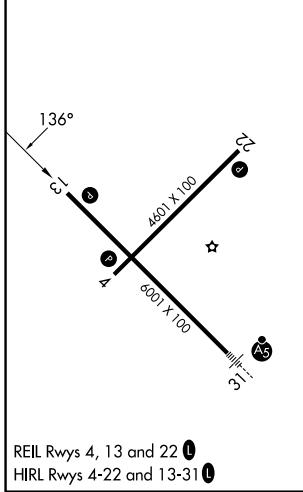

WAAS CH 86300 W13A	APP CRS 136°	Rwy Ldg TDZE Apt Elev	6001 842 846
--	------------------------	-----------------------------	---

RNAV (GPS) RWY 13

OTTUMWA RGNL (OTM)

RNP APCH - GPS.	MISSED APPROACH: Climb to 3000 direct USOYE and hold.
<p>For uncompensated Baro-VNAV systems, LNAV/VNAV NA below -22°C or above 54°C.</p>	

ASOS 124.175	CHICAGO CENTER 118.15 335.575	UNICOM 123.0 (CTAF)
------------------------	---	-------------------------------

ELEV 846	TDZE 842
----------	----------

CATEGORY	A	B	C	D
LPV DA	1042- ³ / ₄		200 (200- ³ / ₄)	NA
LNAV/VNAV DA	1229-1 ¹ / ₈		387 (400-1 ¹ / ₈)	NA
LNAV MDA	1200-1		358 (400-1)	NA
CIRCLING	1260-1 414 (500-1)	1300-1 454 (500-1)	1400-1 ¹ / ₂ 554 (600-1 ¹ / ₂)	NA