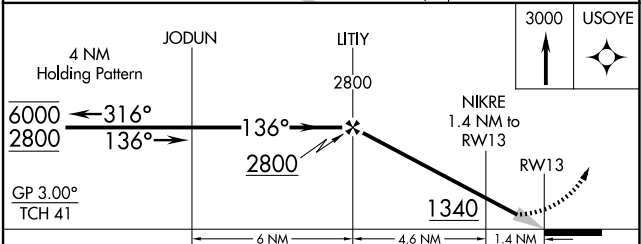

WAAS CH 86300 W13A	APP CRS 136°	Rwy Ldg TDZE Apt Elev	6001 842 846
--	------------------------	-----------------------------	---

RNAV (GPS) RWY 13

OTTUMWA RGNL (OTM)

RNP APCH - GPS.	MISSED APPROACH: Climb to 3000 direct USOYE and hold.
<p>For uncompensated Baro-VNAV systems, LNAV/VNAV NA below -22°C or above 54°C.</p>	

ASOS 124.175	CHICAGO CENTER 118.15 335.575	UNICOM 123.0 (CTAF)
------------------------	---	-------------------------------

ELEV 846	TDZE 842
----------	----------

CATEGORY	A	B	C	D
LPV DA	1042- ³ / ₄		200 (200- ³ / ₄)	NA
LNAV/VNAV DA	1229-1 ¹ / ₈		387 (400-1 ¹ / ₈)	NA
LNAV MDA	1200-1		358 (400-1)	NA
CIRCLING	1260-1 414 (500-1)	1300-1 454 (500-1)	1400-1 ¹ / ₂ 554 (600-1 ¹ / ₂)	NA