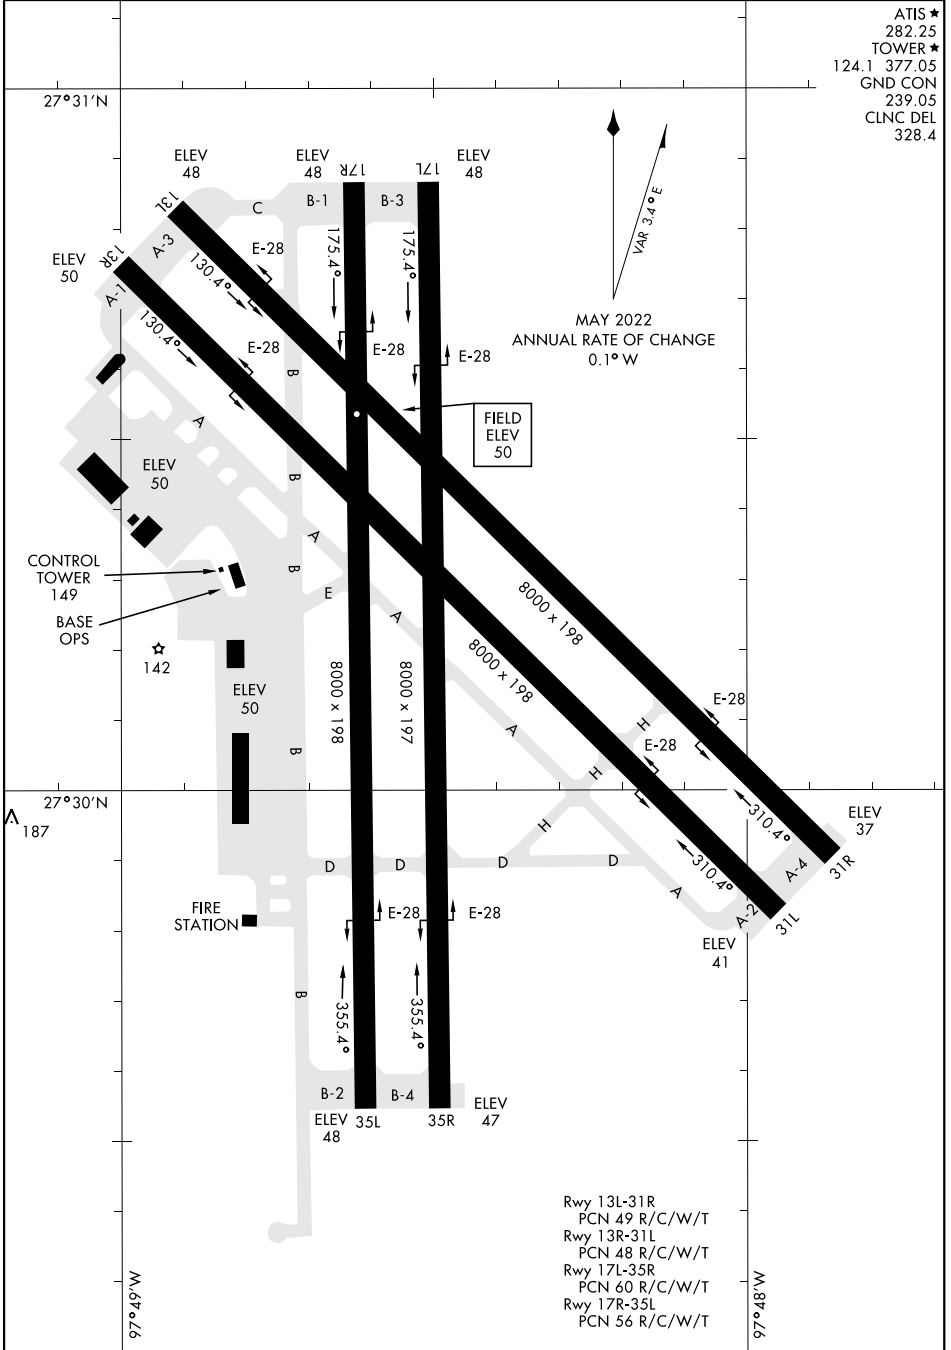

AIRPORT DIAGRAM

[USN]

KINGSVILLE NAS (KNQI)

KINGSVILLE, TEXAS

ATIS ★ 282.25
 TOWER ★ 124.1
 377.05
 GND CON 239.05
 CLNC DEL 328.4

SC-3, 14 MAY 2026 to 11 JUN 2026

SC-3, 14 MAY 2026 to 11 JUN 2026

AIRPORT DIAGRAM

KINGSVILLE, TEXAS

KINGSVILLE NAS (KNQI)

Rwy 13L-31R
 PCN 49 R/C/W/T
 Rwy 13R-31L
 PCN 48 R/C/W/T
 Rwy 17L-35R
 PCN 60 R/C/W/T
 Rwy 17R-35L
 PCN 56 R/C/W/T