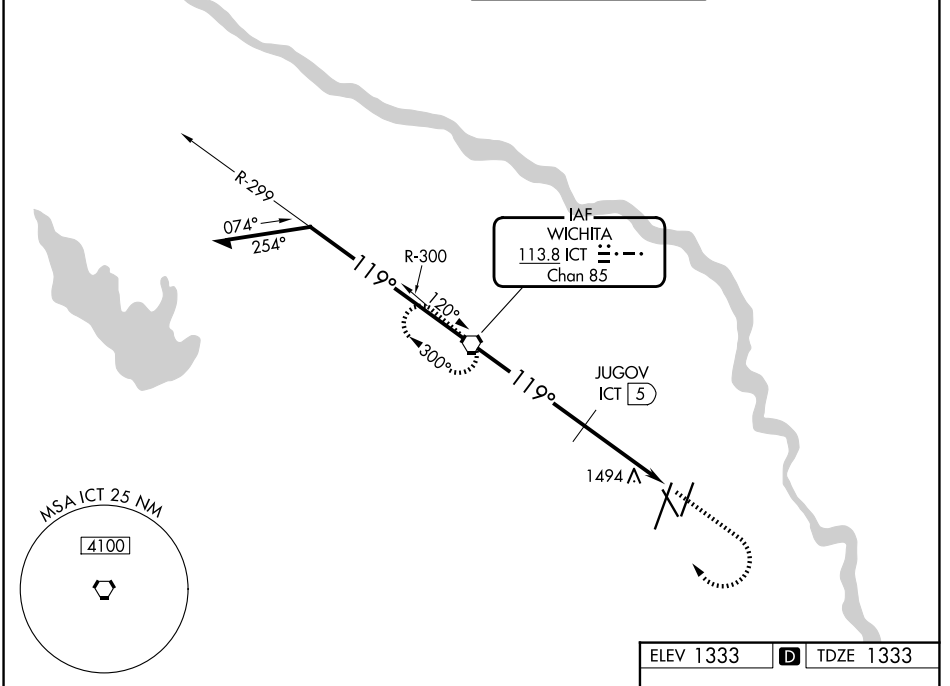

VORTAC ICT 113.8 Chan 85	APP CRS 119°	Rwy Ldg TDZE Apt Elev	6301 1333 1333
---------------------------------------	------------------------	-----------------------------	---

VOR RWY 14

WICHITA DWIGHT D EISENHOWER NTL (ICT)

▽
▲

MISSED APPROACH: Climb to 3000 then climbing right turn to 3600 direct ICT VORTAC and hold.

ATIS 125,15	WICHITA APP CON 126,7 353,5	WICHITA TOWER 118,2 257,8	GND CON 121,9 348,6
-----------------------	---------------------------------------	-------------------------------------	-------------------------------

NC-2, 14 MAY 2026 to 11 JUN 2026

NC-2, 14 MAY 2026 to 11 JUN 2026

ELEV 1333	D TDZE 1333
HIRL all Rwys	
REIL Rwys 14 and 32	
TDZ/CL Rwy 1L	
FAF to MAP 8.6 NM	
Knots	60 90 120 150 180
Min:Sec	8:36 5:44 4:18 3:26 2:52

CATEGORY	A	B	C	D
S-14	2220-1¼	887 (900-1¼)	2220-2½	887 (900-2½)
CIRCLING	2220-1¼	887 (900-1¼)	2220-2¾	2220-3 887 (900-3)
JUGOV FIX MINIMUMS				
S-14	1760-1	427 (500-1)	1760-1¼	427 (500-1¼)
CIRCLING	1800-1	467 (500-1)	1980-1¾	1980-2 647 (700-2)