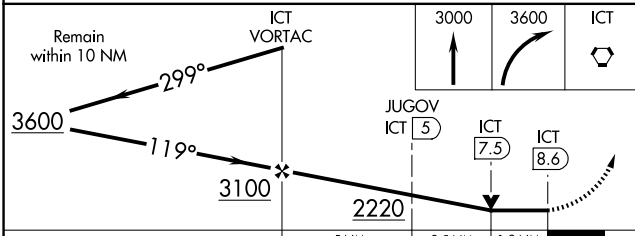

ELEV 1333	D TDZE 1333
HIRL all Rwys	
REIL Rwys 14 and 32	
TDZ/CL Rwy 1L	
FAF to MAP 8.6 NM	
Knots	60 90 120 150 180
Min:Sec	8:36 5:44 4:18 3:26 2:52

CATEGORY	A	B	C	D
S-14	2220-1¼	887 (900-1¼)	2220-2½	887 (900-2½)
CIRCLING	2220-1¼	887 (900-1¼)	2220-2¾	2220-3 887 (900-3)
JUGOV FIX MINIMUMS				
S-14	1760-1	427 (500-1)	1760-1¼	427 (500-1¼)
CIRCLING	1800-1	467 (500-1)	1980-1¾	1980-2 647 (700-2)