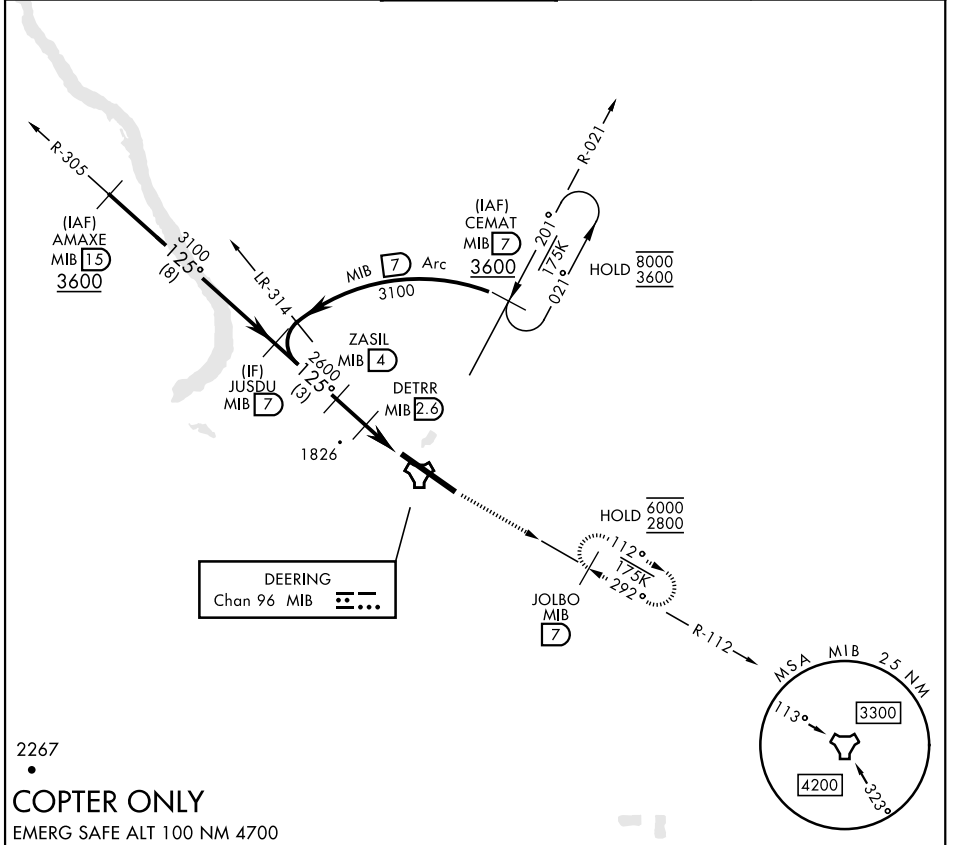

MINOT, NORTH DAKOTA

24137

# COPTER TACAN 125°

TACAN MIB Chan <b>96</b>	APCH CRS <b>125°</b>	Rwy Idg <b>13,198</b> TDZE <b>1666</b> Arpt Elev <b>1666</b>
-----------------------------	-------------------------	--

[USAF]

MINOT AFB (KMIB)

* When ALS inop, increase RVR to 28 and vis to ½ mile.	ALSF-1 	MISSED APPROACH: Climb to 3600 via MIB TACAN R-112 direct JOLBO and hold.
--	------------	---

ATIS ★ <b>278.8</b>	MINOT APP CON <b>119.6 363.8</b>	MINOT TOWER ★ <b>120.65 253.5</b>	GND CON <b>134.0 275.8</b>	CLNC DEL <b>326.2</b>
------------------------	-------------------------------------	--------------------------------------	-------------------------------	--------------------------

2267  
**COPTER ONLY**  
 EMERG SAFE ALT 100 NM 4700

MINOT, NORTH DAKOTA  
 Amdt 1 16MAY24

48° 25' N-101° 21' W

MINOT AFB (KMIB)