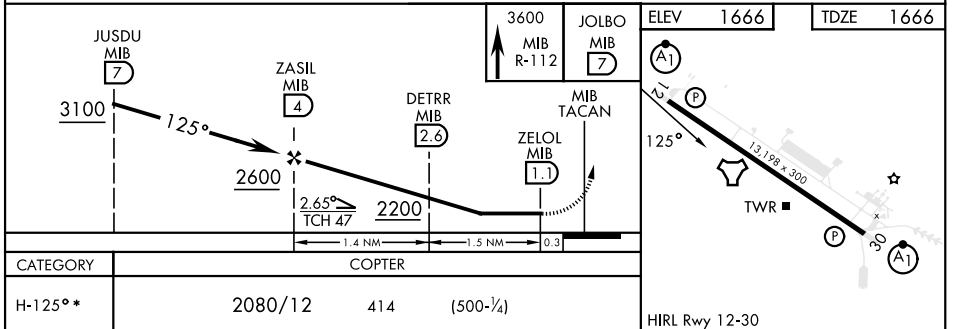

# COPTER TACAN 125°

TACAN MIB Chan <b>96</b>	APCH CRS <b>125°</b>	Rwy Idg <b>13,198</b> TDZE <b>1666</b> Arpt Elev <b>1666</b>
-----------------------------	-------------------------	--

[USAF]

MINOT AFB (KMIB)

* When ALS inop, increase RVR to 28 and vis to ½ mile.	ALSF-1 	MISSED APPROACH: Climb to 3600 via MIB TACAN R-112 direct JOLBO and hold.
--	------------	---

ATIS ★ <b>278.8</b>	MINOT APP CON <b>119.6 363.8</b>	MINOT TOWER ★ <b>120.65 253.5</b>	GND CON <b>134.0 275.8</b>	CLNC DEL <b>326.2</b>
------------------------	-------------------------------------	--------------------------------------	-------------------------------	--------------------------

2267  
**COPTER ONLY**  
 EMERG SAFE ALT 100 NM 4700

MINOT, NORTH DAKOTA  
 Amdt 1 16MAY24

48° 25' N-101° 21' W

MINOT AFB (KMIB)