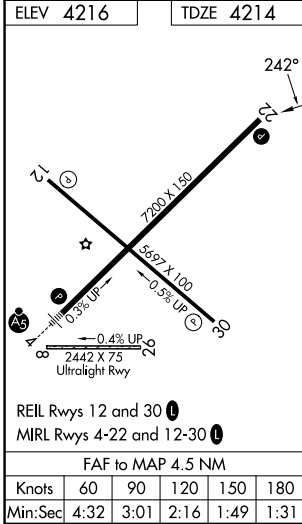

VORTAC TXO 112.2 Chan 59	APP CRS 242°	Rwy Ldg TDZE Apt Elev 7200 4214 4216
--	------------------------	--

VOR RWY 22

CLOVIS RGNL (CVN)

DME or RADAR required.

⚠ Circling NA to Rwy 8 and 26.

MISSED APPROACH: Climb to 4700 then climbing right turn to 6000 direct TXO VORTAC and hold.

AWOS-3PT 135.375	CANNON APP CON 118.425 352.1	UNICOM 122.8 (CTAF) 0
----------------------------	--	---------------------------------

Cannon AFB

ELEV 4216	TDZE 4214					
4700	6000	TXO				
CATEGORY	A		B		C	
S-22	4600-1 386 (400-1)		4600-1½ 386 (400-1½)			
CIRCLING	4680-1 464 (500-1)		4700-1½ 484 (500-1½)		4820-2 604 (700-2)	