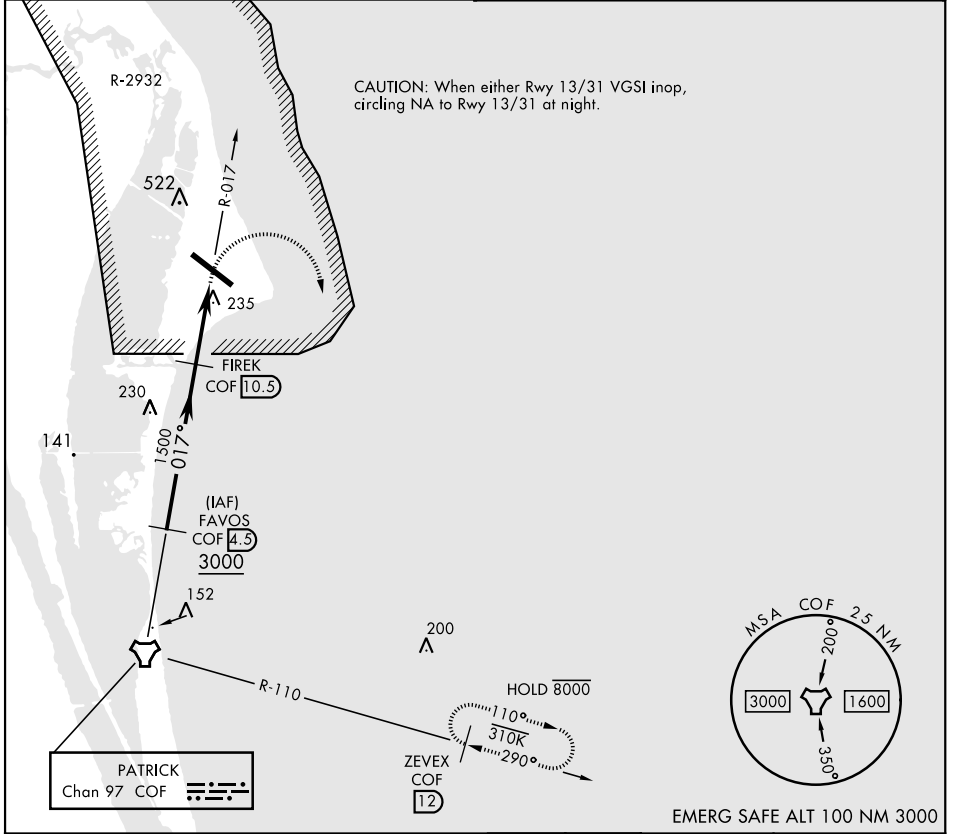

# TACAN-A

TACAN Chan <b>97</b>	COF	APCH CRS <b>017°</b>	Rwy Idg TDZE Arprt Elev	<b>9999</b> <b>N/A</b> <b>10</b>	[USAF]	CAPE CANAVERAL SFS SKID STRIP (KXMR)
-------------------------	-----	-------------------------	-------------------------------	--	--------	--------------------------------------

RADAR required	MISSED APPROACH: Turn right direct ZEVEX (COF R-110/12 DME) maintain 3000 and hold.
----------------	---

ORLANDO APP CON <b>134.95 281.425</b>	CAPE TOWER ★ <b>118.625 143.15 239.05</b>
--	--

CATEGORY	A	B	C	D	E	HIRL Rwy 13-31
CIRCLING *	580-1 570 (600-1)		580-1½ 570 (600-1½)	620-2 610 (700-2)	640-2¼ 630 (700-2¼)	

# TACAN-A

SE-3, 14 MAY 2026 to 11 JUN 2026

SE-3, 14 MAY 2026 to 11 JUN 2026