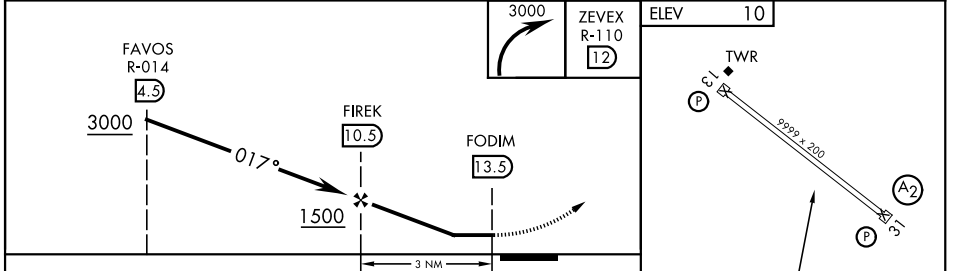

# TACAN-A

TACAN Chan <b>97</b>	COF	APCH CRS <b>017°</b>	Rwy Idg TDZE Arprt Elev	<b>9999</b> <b>N/A</b> <b>10</b>	[USAF]	CAPE CANAVERAL SFS SKID STRIP (KXMR)
-------------------------	-----	-------------------------	-------------------------------	--	--------	--------------------------------------

RADAR required	MISSED APPROACH: Turn right direct ZEVEX (COF R-110/12 DME) maintain 3000 and hold.
----------------	---

ORLANDO APP CON <b>134.95 281.425</b>	CAPE TOWER ★ <b>118.625 143.15 239.05</b>
--	--

CATEGORY	A	B	C	D	E	HIRL Rwy 13-31
CIRCLING *	580-1 570 (600-1)		580-1½ 570 (600-1½)	620-2 610 (700-2)	640-2¼ 630 (700-2¼)	

# TACAN-A

SE-3, 14 MAY 2026 to 11 JUN 2026

SE-3, 14 MAY 2026 to 11 JUN 2026