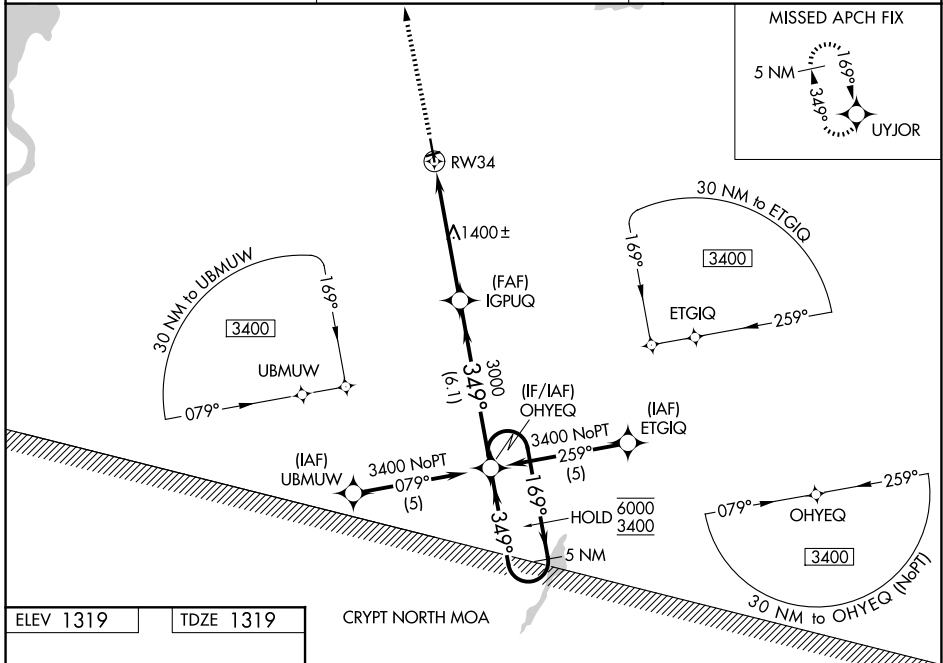

WAAS CH 82304 W34A	APP CRS 349°	Rwy Ldg 4797 TDZE 1319 Apt Elev 1319
----------------------------------------	------------------------	-----------------------------------------------------------------

RNAV (GPS) RWY 34

ESTHERVILLE MUNI (EST)

RNP APCH.	MISSED APPROACH: Climb to 3400 direct UYJOR and hold.
-----------	-------------------------------------------------------

ASOS 121.425	MINNEAPOLIS CENTER 127.75 257.7	UNICOM 122.975 (CTAF) 0
------------------------	-------------------------------------------	------------------------------------------

CATEGORY	A	B	C	D
LPV DA	1569-1	250 (300-1)		NA
LNAV/VNAV DA	1629-1	310 (400-1)		NA
LNAV MDA	1700-1	381 (400-1)		NA
CIRCLING	1720-1 401 (500-1)	1840-1 521 (600-1)		NA

NC-3, 14 MAY 2026 to 11 JUN 2026

NC-3, 14 MAY 2026 to 11 JUN 2026