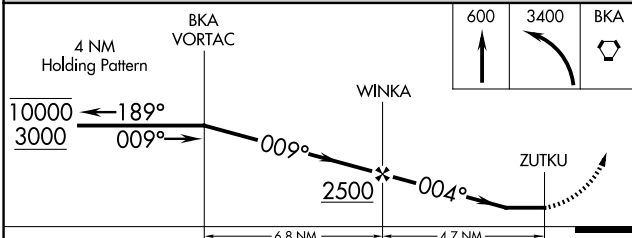

AFIS 135.9	ANCHORAGE CENTER 126.1 335.5	SITKA RADIO 123.6 (CTAF) 122.2	UNICOM 122.95
----------------------	--	--	-------------------------

AK, 14 MAY 2026 to 09 JUL 2026

AK, 14 MAY 2026 to 09 JUL 2026

ELEV 27	D
---------	----------

CATEGORY	A	B	C	D
CIRCLING	520-1¾	493 (500-1¾)	1220-3 1193 (1200-3)	1620-3 1593 (1600-3)

REIL Rwy 11 and 29 **1**
HIRL Rwy 11-29 **1**