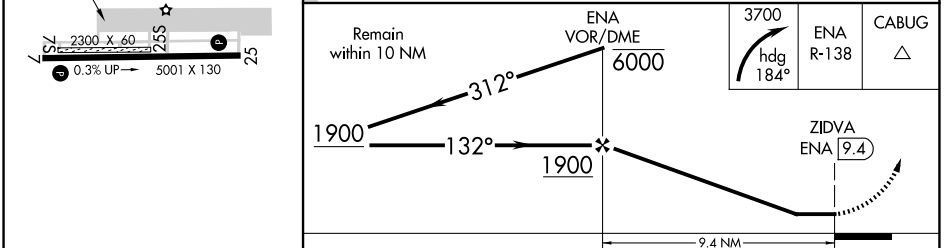

VOR/DME ENA <b>117.6</b> Chan <b>123</b>	APP CRS <b>132°</b>	Rwy Ldg TDZE Apt Elev <b>N/A</b> <b>N/A</b> <b>113</b>
--	------------------------	--

**VOR-A**  
SOLDOTNA (SXQ)(PASX)

DME required.	MISSED APPROACH: Climbing right turn to 3700 on heading 184° and on ENA R-138 to CABUG/ENA 12 DME and hold, continue climb-in-hold to 3700.
<b>▽</b> Circling NA to Rwys 7S and 25S.	
<b>▲</b> Circling Rwy 7 NA at night.	

AWOS-3P <b>135.45</b>	ANCHORAGE CENTER <b>125.7 379.1</b>	KENAI RADIO <b>122.35</b>	CTAF <b>122.50</b>
--------------------------	--	------------------------------	-----------------------

CATEGORY	A	B	C	D
CIRCLING	1020-1¼	907 (1000-1¼)	1020-2¾ 907 (1000-2¾)	1020-3 907 (1000-3)