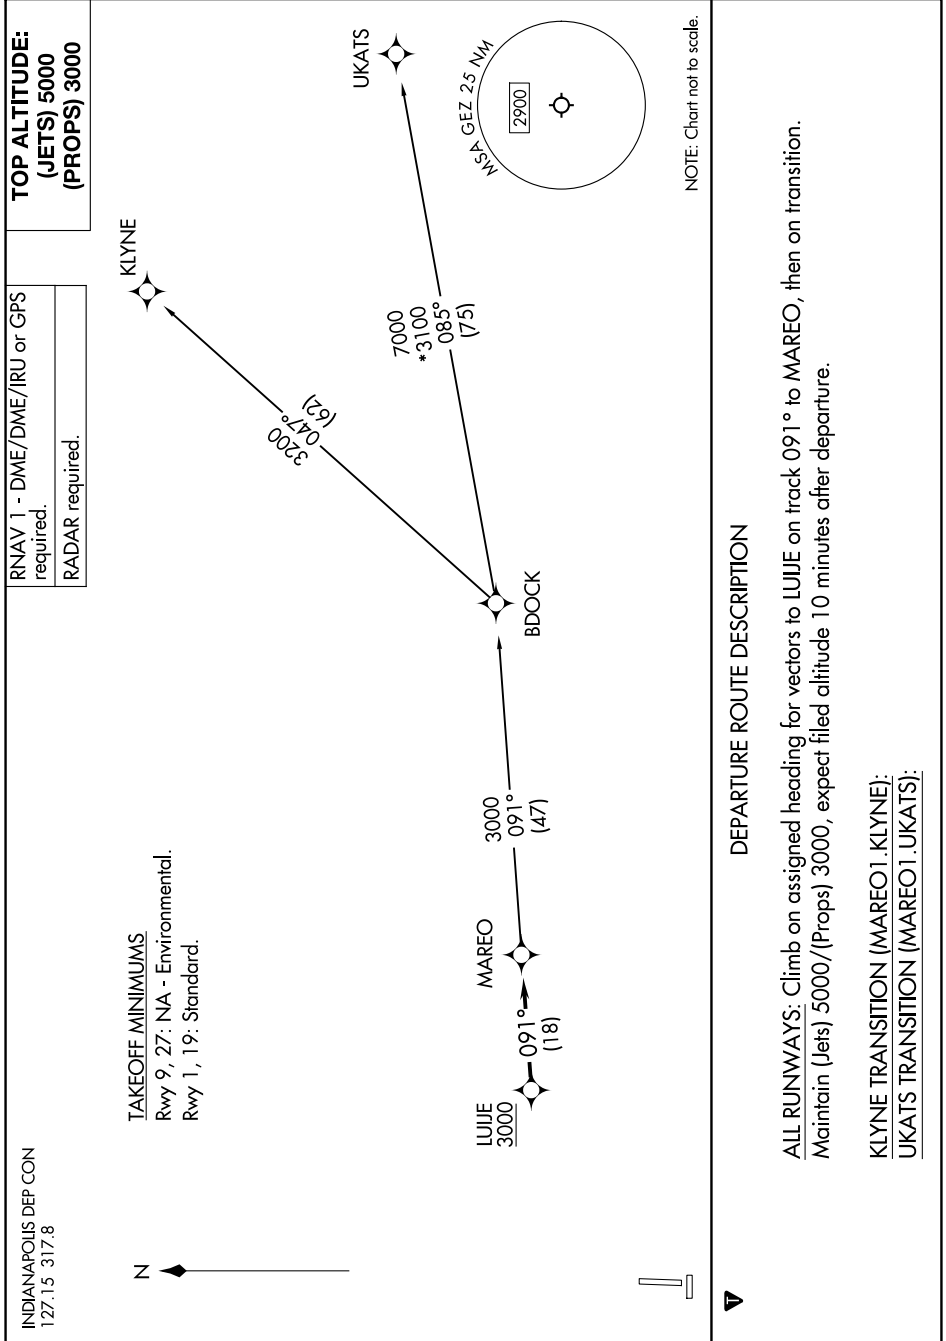

# MAREO ONE DEPARTURE (RNAV)

SHELBYVILLE, INDIANA

EC-2, 14 MAY 2026 to 11 JUN 2026

# MAREO ONE DEPARTURE (RNAV)

(MAREO1.MAREO) 14MAY26

SHELBYVILLE, INDIANA

SHELBYVILLE MUNI (GEZ)

EC-2, 14 MAY 2026 to 11 JUN 2026