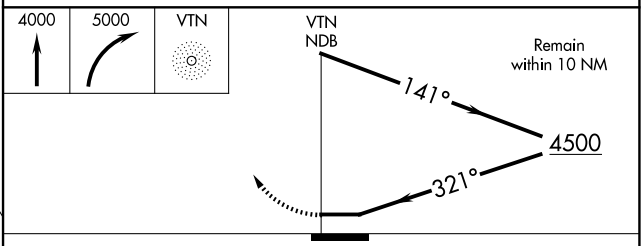

NDB VTN 314	APP CRS 321°	Rwy Ldg TDZE Apt Elev	4705 2589 2595
-----------------------	------------------------	-----------------------------	---

NDB RWY 32

MILLER FLD (VTN)

MISSED APPROACH: Climb to 4000 then climbing right turn to 5000 direct VTN NDB and hold.

ASOS 118.075	DENVER CENTER 127.95 338.2	UNICOM 122.8 (CTAF)
------------------------	--------------------------------------	-------------------------------

ELEV 2595 TDZE 2589

CATEGORY	A	B	C	D
S-32	3400-1 811 (900-1)	3400-1¼ 811 (900-1¼)		NA
CIRCLING	3400-1 805 (900-1)	3560-1½ 965 (1000-1½)		NA