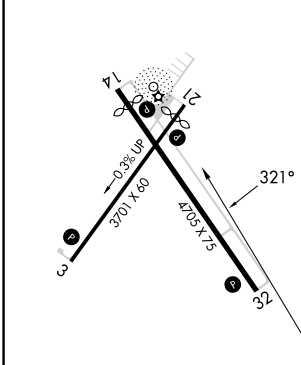

NDB VTN 314	APP CRS 321°	Rwy Ldg TDZE Apt Elev	4705 2589 2595
-----------------------	------------------------	-----------------------------	---

NDB RWY 32

MILLER FLD (VTN)

MISSED APPROACH: Climb to 4000 then climbing right turn to 5000 direct VTN NDB and hold.

ASOS 118.075	DENVER CENTER 127.95 338.2	UNICOM 122.8 (CTAF)
------------------------	--------------------------------------	-------------------------------

ELEV 2595 TDZE 2589

CATEGORY	A	B	C	D
S-32	3400-1 811 (900-1)	3400-1¼ 811 (900-1¼)		NA
CIRCLING	3400-1 805 (900-1)	3560-1½ 965 (1000-1½)		NA