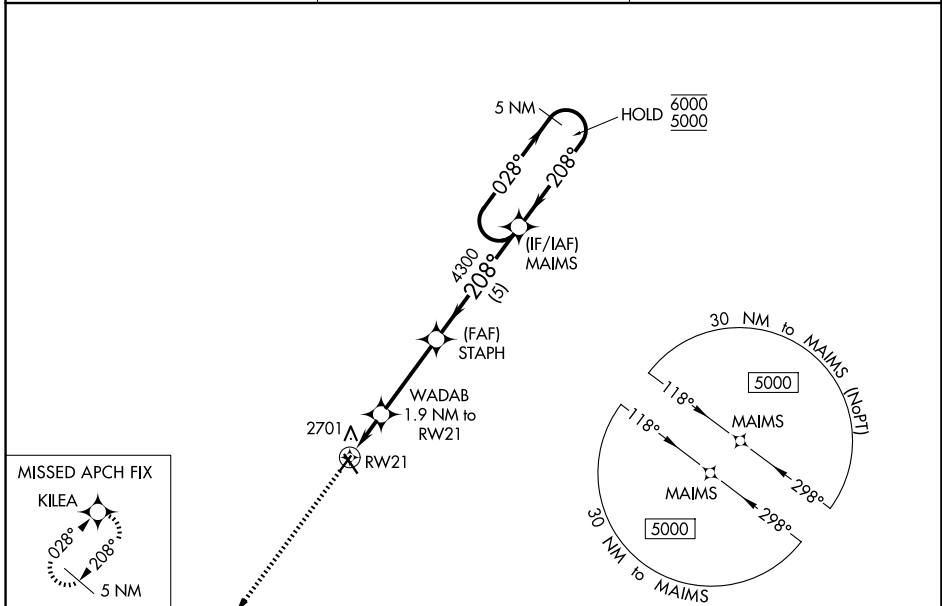

WAAS CH 97437 W21A	APP CRS 208°	Rwy Ldg TDZE Apt Elev	3402 2595 2595
--	------------------------	-----------------------------	---

RNAV (GPS) RWY 21

MILLER FLD (VTN)

RNP APCH.		MISSED APPROACH: Climb to 5000 direct KILEA and hold.
<p>⚠ For uncompensated Baro-VNAV systems, LNAV/VNAV NA below -24°C or above 54°C.</p>		

ASOS 118.075	DENVER CENTER 127.95 338.2	UNICOM 122.8 (CTAF) 0
------------------------	--------------------------------------	---------------------------------

ELEV 2595	TDZE 2595
-----------	-----------

CATEGORY	A	B	C	D
LPV DA	2845-1	250 (300-1)		NA
LNAV/VNAV DA	2893-1	298 (300-1)		NA
LNAV MDA	3020-1	425 (500-1)		NA
CIRCLING	3080-1 485 (500-1)	3560-1½ 965 (1000-1½)		NA

NC-2, 14 MAY 2026 to 11 JUN 2026