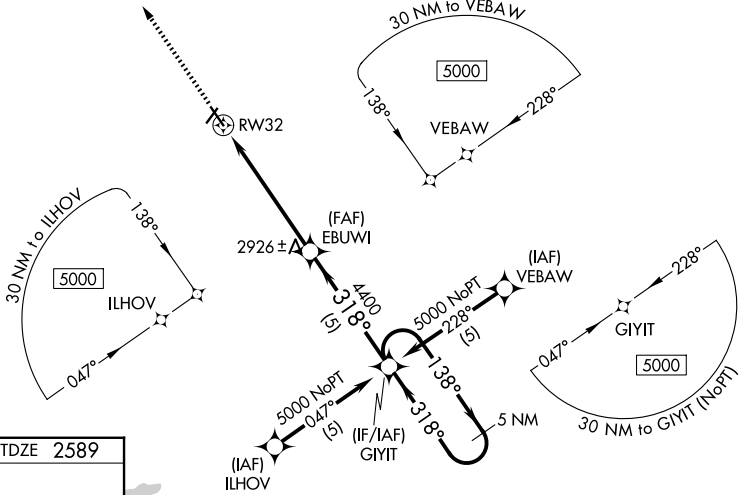

WAAS CH 40010 W32A	APP CRS 318°	Rwy Ldg TDZE Apt Elev	4705 2589 2595
---------------------------------	------------------------	-----------------------------	---

RNAV (GPS) RWY 32

MILLER FLD (VTN)

RNP APCH.	MISSED APPROACH: Climb to 5000 direct AHOFU and hold.
	Baro-VNAV NA below -20°C (-4°F).

ASOS 118.075	DENVER CENTER 127.95 338.2	UNICOM 122.8 (CTAF) 0
------------------------	--------------------------------------	---------------------------------

NC-2, 14 MAY 2026 to 11 JUN 2026

NC-2, 14 MAY 2026 to 11 JUN 2026

ELEV 2595	TDZE 2589
-----------	-----------

CATEGORY	A	B	C	D
LPV DA	2841-1	252 (300-1)		NA
LNAV/VNAV DA	2961-1¼	372 (400-1¼)		NA
LNAV MDA	3180-1	591 (600-1)		NA
CIRCLING	3180-1¼ 585 (600-1¼)	3560-1½ 965 (1000-1½)		NA