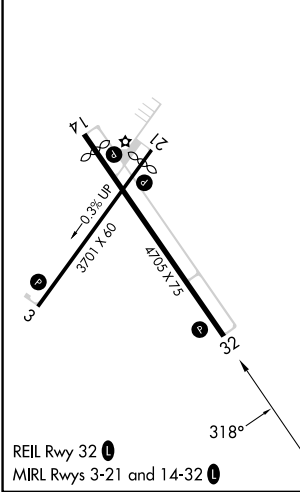

WAAS CH 40010 W32A	APP CRS 318°	Rwy Ldg TDZE Apt Elev	4705 2589 2595
---------------------------------	------------------------	-----------------------------	---

RNAV (GPS) RWY 32

MILLER FLD (VTN)

RNP APCH.	MISSED APPROACH: Climb to 5000 direct AHOFU and hold.
	Baro-VNAV NA below -20°C (-4°F).

ASOS 118.075	DENVER CENTER 127.95 338.2	UNICOM 122.8 (CTAF) 0
------------------------	--------------------------------------	---------------------------------

NC-2, 14 MAY 2026 to 11 JUN 2026

NC-2, 14 MAY 2026 to 11 JUN 2026

ELEV 2595	TDZE 2589
-----------	-----------

CATEGORY	A	B	C	D
LPV DA	2841-1	252 (300-1)		NA
LNAV/VNAV DA	2961-1¼	372 (400-1¼)		NA
LNAV MDA	3180-1	591 (600-1)		NA
CIRCLING	3180-1¼ 585 (600-1¼)	3560-1½ 965 (1000-1½)		NA