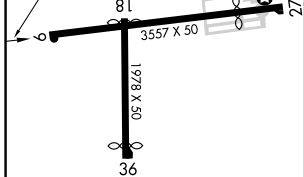

HULMAN APP CON 125.45 339.8	UNICOM 122.8 (CTAF) 0
---------------------------------------	---------------------------------

CATEGORY	A	B	C	D
CIRCLING	1000-1 504 (600-1)	1340-1¼ 844 (900-1¼)	NA	