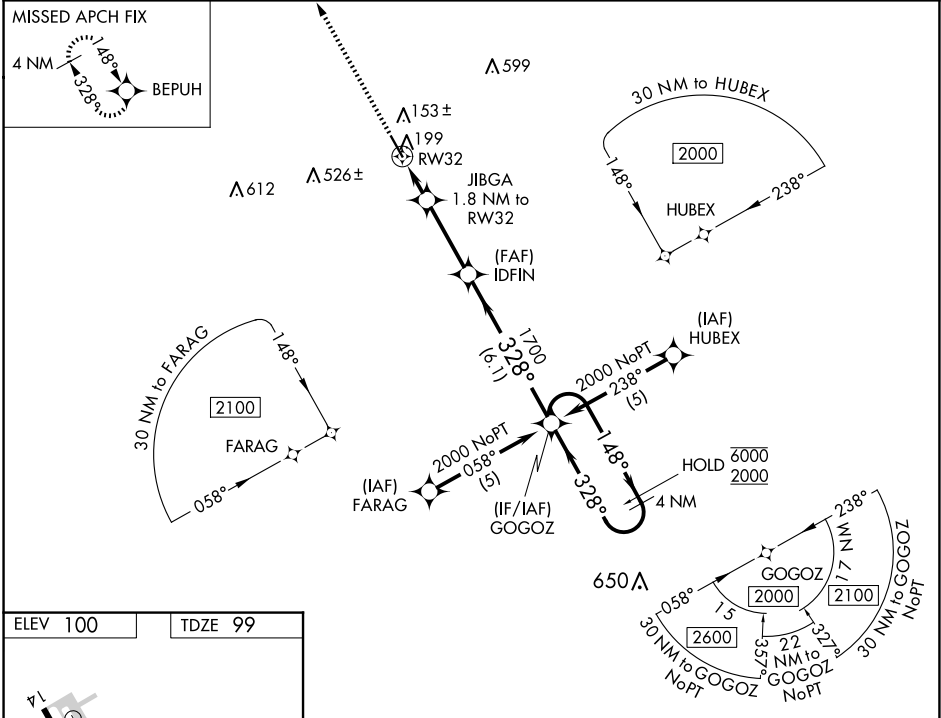

WAAS CH 58114 W32A	APP CRS 328°	Rwy Idg TDZE Apt Elev	5004 99 100
--	------------------------	-----------------------------	--

RNAV (GPS) RWY 32

WHARTON RGNL (A.R.M)

RNP APCH.

▼ For uncompensated Baro-VNAV systems, LNAV/VNAV NA below -15°C or above 54°C.

MISSED APPROACH: Climb to 2000 direct BEPUH and hold.

AWOS-3 118.475	HOUSTON CENTER 128.6 360.8	UNICOM 122.7 (CTAF)
--------------------------	--------------------------------------	-------------------------------

CATEGORY	A	B	C	D
LPV DA		349-1	250 (300-1)	NA
LNAV/VNAV DA		399-1	300 (300-1)	NA
LNAV MDA		460-1	361 (400-1)	NA

SC-5, 14 MAY 2026 to 11 JUN 2026

SC-5, 14 MAY 2026 to 11 JUN 2026