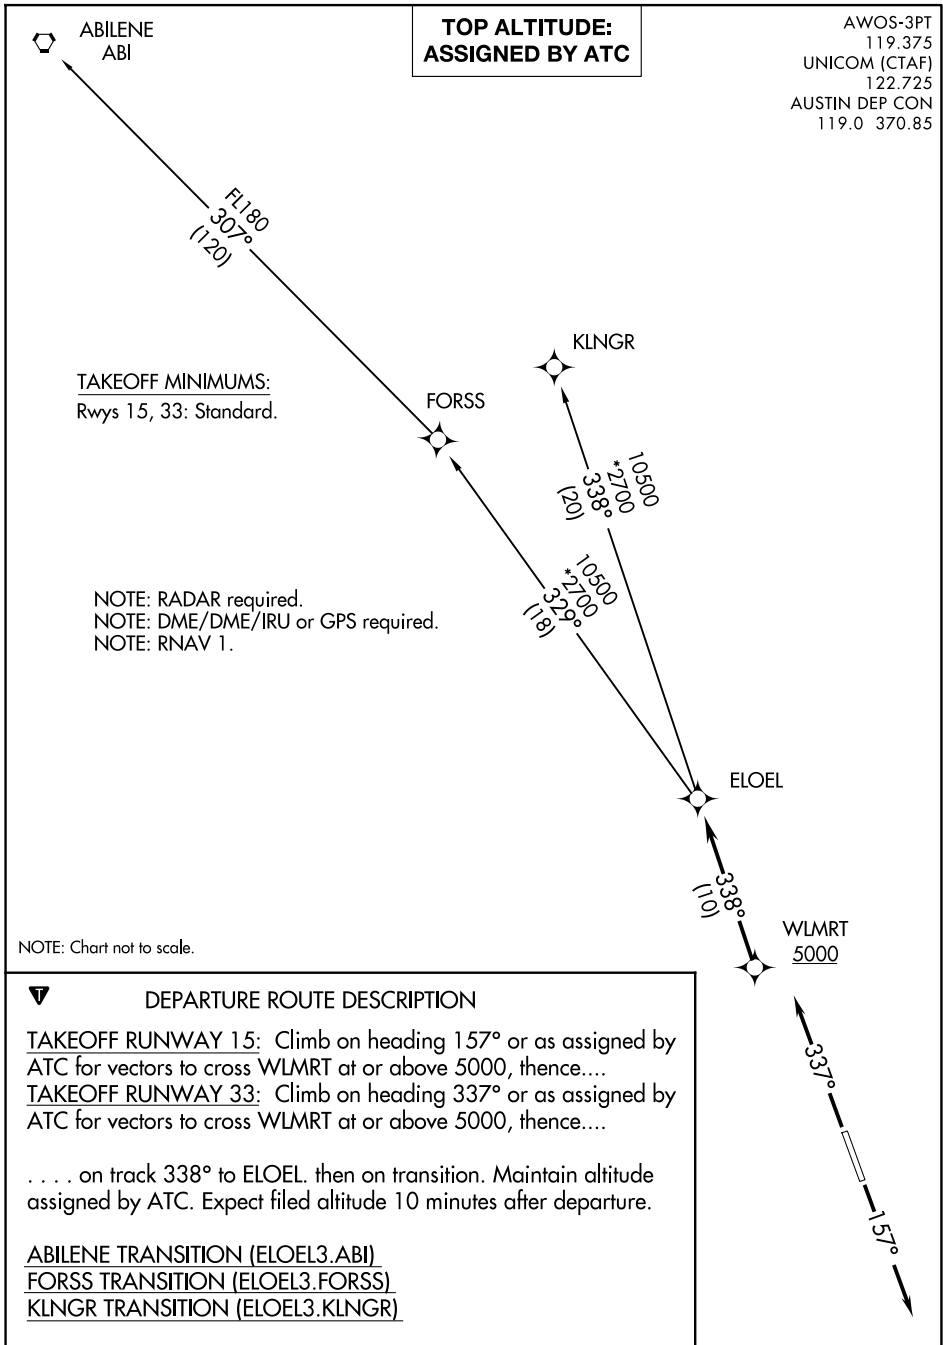

(ELOEL3.ELOEL) 22027

LAGO VISTA TX/RUSTY ALLEN (RYW)

ELOEL THREE DEPARTURE (RNAV) AL-6111 (FAA)

LAGO VISTA, TEXAS

SC-3, 14 MAY 2026 to 11 JUN 2026

SC-3, 14 MAY 2026 to 11 JUN 2026

ELOEL THREE DEPARTURE (RNAV)

(ELOEL3.ELOEL) 22APR21

LAGO VISTA, TEXAS

LAGO VISTA TX/RUSTY ALLEN (RYW)