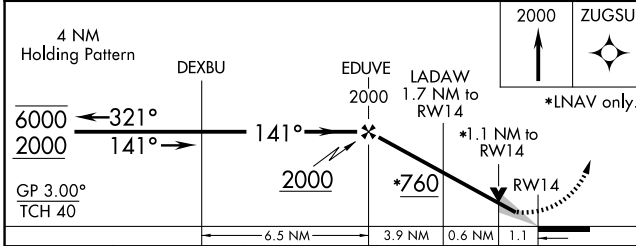

CATEGORY	A	B	C	D
LPV DA		437-1	250 (300-1)	
LNAV/VNAV DA		461-1	274 (300-1)	
LNAV MDA		560-1	373 (400-1)	
CIRCLING	680-1	740-1	940-2¼	940-2½
	493 (500-1)	553 (600-1)	753 (800-2¼)	753 (800-2½)

SE-4, 14 MAY 2026 to 11 JUN 2026