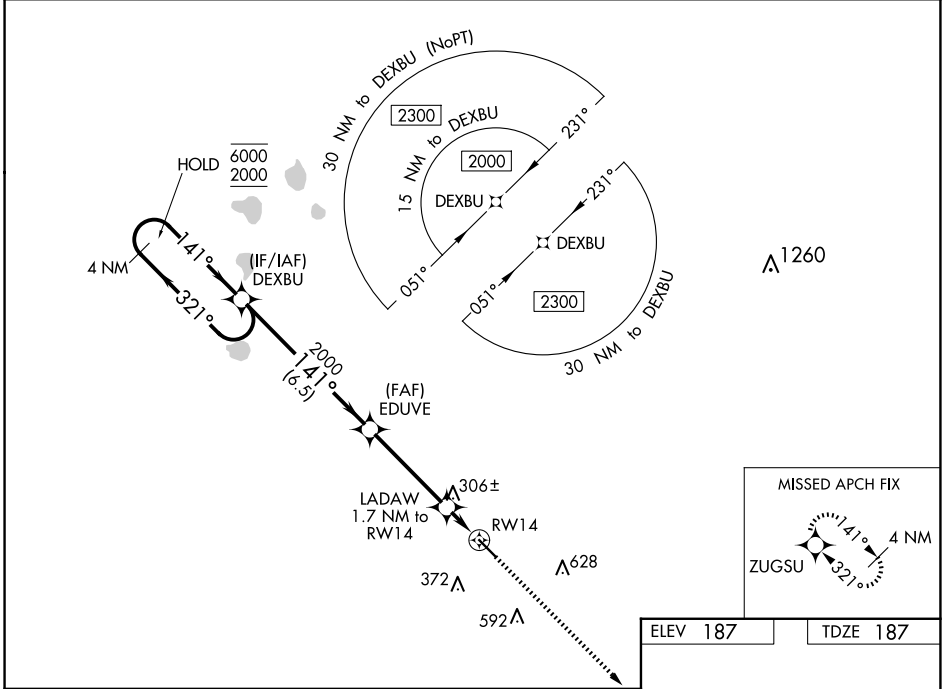

WAAS CH 69518 W14A	APP CRS 141°	Rwy Idg TDZE 187 Apt Elev 187	4999
--	------------------------	---	-------------

RNAV (GPS) RWY 14

HOMERVILLE (HOE)

RNP APCH.		VALDOSTA APP CON★		CTAF
		126.6 285.6		122.9 0
AWOS-3				
118.725				

CATEGORY	A	B	C	D
LPV DA		437-1	250 (300-1)	
LNAV/VNAV DA		461-1	274 (300-1)	
LNAV MDA		560-1	373 (400-1)	
CIRCLING	680-1	740-1	940-2¼	940-2½
	493 (500-1)	553 (600-1)	753 (800-2¼)	753 (800-2½)

SE-4, 14 MAY 2026 to 11 JUN 2026

SE-4, 14 MAY 2026 to 11 JUN 2026