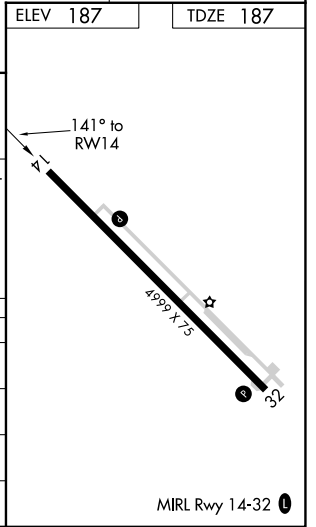

WAAS CH 69518 W14A	APP CRS 141°	Rwy Idg TDZE 187 Apt Elev 187	4999
--	------------------------	---	-------------

RNAV (GPS) RWY 14

HOMERVILLE (HOE)

RNP APCH.		VALDOSTA APP CON★		CTAF
		126.6 285.6		122.9 0
AWOS-3				
118.725				

CATEGORY	A	B	C	D
LPV DA		437-1	250 (300-1)	
LNAV/VNAV DA		461-1	274 (300-1)	
LNAV MDA		560-1	373 (400-1)	
CIRCLING	680-1	740-1	940-2¼	940-2½
	493 (500-1)	553 (600-1)	753 (800-2¼)	753 (800-2½)

SE-4, 14 MAY 2026 to 11 JUN 2026