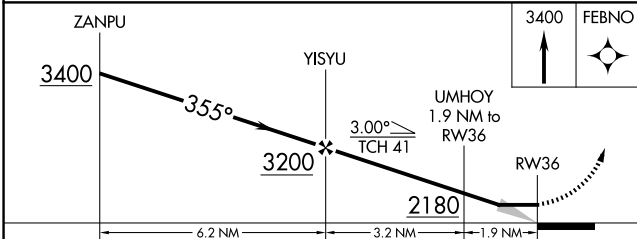

WAAS CH 69425 W36A	APP CRS 355°	Rwy Ldg TDZE Apt Elev	3500 1538 1538
--	------------------------	-----------------------------	---

RNAV (GPS) RWY 36

BELLEVILLE MUNI (R.P.B)

RNP APCH.
 NA Circling NA to Rwy's 14 and 32. Use Concordia altimeter setting.

MISSED APPROACH: Climb to 3400 direct FEBNO and hold.

CNK ASOS 123.825	MINNEAPOLIS CENTER 126.4 317.7	UNICOM 122.8 (CTAF)
----------------------------	--	-------------------------------

Procedure NA for arrival on SLN VORTAC airway radials 273 CW 075.

ELEV 1538	TDZE 1538
-----------	-----------

CATEGORY	A	B	C	D
LP MDA	1920-1	382 (400-1)	1920-1 1/8 382 (400-1 1/8)	NA
LNAV MDA	1920-1	382 (400-1)	1920-1 1/8 382 (400-1 1/8)	NA
CIRCLING	2080-1 542 (600-1)	2220-1 682 (700-1)	2280-2 1/4 742 (800-2 1/4)	NA