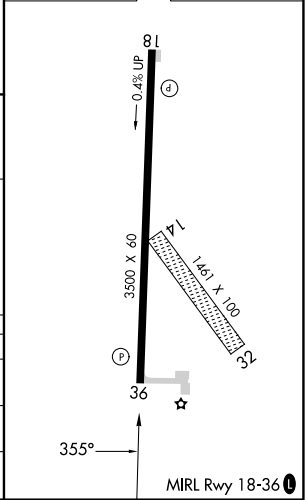

MISSED APPROACH: Climb to 3400 direct FEBNO and hold.

CNK ASOS 123.825	MINNEAPOLIS CENTER 126.4 317.7	UNICOM 122.8 (CTAF)
----------------------------	--	-------------------------------

Procedure NA for arrival on SLN VORTAC airway radials 273 CW 075.

ELEV 1538	TDZE 1538
-----------	-----------

CATEGORY	A	B	C	D
LP MDA	1920-1	382 (400-1)	1920-1 1/8 382 (400-1 1/8)	NA
LNAV MDA	1920-1	382 (400-1)	1920-1 1/8 382 (400-1 1/8)	NA
CIRCLING	2080-1 542 (600-1)	2220-1 682 (700-1)	2280-2 1/4 742 (800-2 1/4)	NA