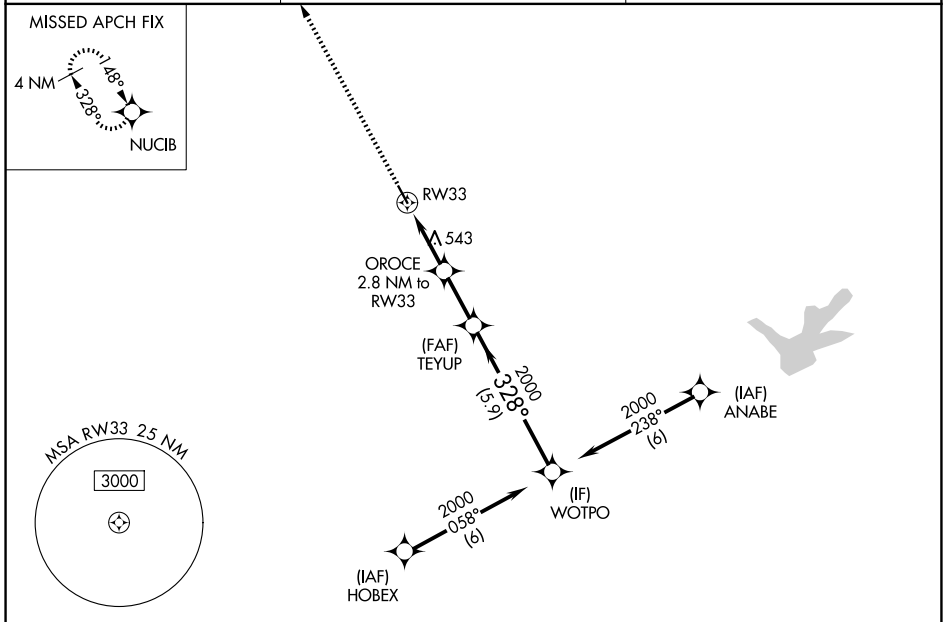

WAAS CH 70603 W33A	APP CRS 328°	Rwy Ldg TDZE 367 Apt Elev 367
--	------------------------	---

RNAV (GPS) RWY 33

COULTER FLD (CFD)

RNP APCH - GPS.	MISSED APPROACH: Climb to 2500 direct NUCIB and hold.
-----------------	--

AWOS-3PT 125.975	HOUSTON APP CON 134.3 360.85	UNICOM 123.0 (CTAF)
----------------------------	--	-------------------------------

ELEV 367	TDZE 367
----------	----------

CATEGORY	A	B	C	D
LPV DA	642-1	275 (300-1)		NA
LNAV/VNAV DA	642-1	275 (300-1)		NA
LNAV MDA	880-1	513 (600-1)		NA

SC-5, 14 MAY 2026 to 11 JUN 2026

SC-5, 14 MAY 2026 to 11 JUN 2026