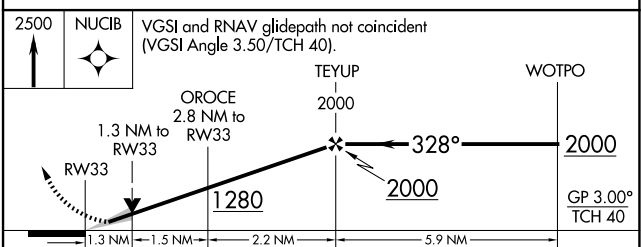

WAAS CH 70603 W33A	APP CRS 328°	Rwy Ldg TDZE 367 Apt Elev 367
--	------------------------	---

RNAV (GPS) RWY 33

COULTER FLD (CFD)

RNP APCH - GPS.	MISSED APPROACH: Climb to 2500 direct NUCIB and hold.
-----------------	--

AWOS-3PT 125.975	HOUSTON APP CON 134.3 360.85	UNICOM 123.0 (CTAF)
----------------------------	--	-------------------------------

ELEV 367	TDZE 367
----------	----------

CATEGORY	A	B	C	D
LPV DA	642-1	275 (300-1)		NA
LNAV/VNAV DA	642-1	275 (300-1)		NA
LNAV MDA	880-1	513 (600-1)		NA