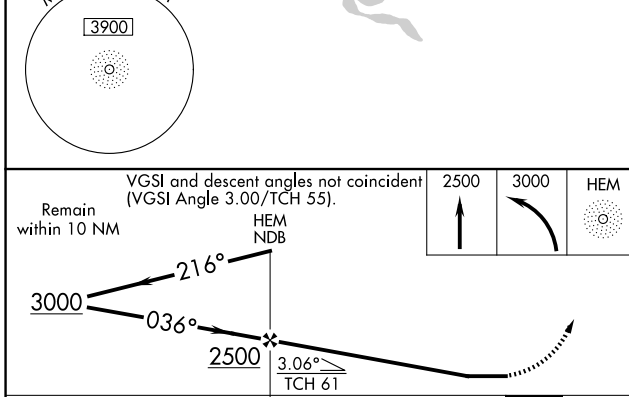

NDB HEM 233	APP CRS 036°	Rwy Ldg TDZE Apt Elev 6000 1022 1025
-----------------------	------------------------	--

NDB RWY 4
UPPER CUMBERLAND RGNL (SR.B)

<p>▽ ▲ NA</p>	<p>MISSED APPROACH: Climb to 2500 then climbing left turn to 3000 direct HEM NDB and hold.</p>
-------------------	--

<p>AWOS-3P 128.25</p>	<p>MEMPHIS CENTER 128.15 323.125</p>	<p>UNICOM 122.975 (CTAF) 1</p>
----------------------------------	---	---

CATEGORY	A	B	C	D
S-4	1520-1	498 (500-1)	1520-1 ³ / ₈	498 (500-1 ³ / ₈)
CIRCLING	1520-1	495 (500-1)	1600-1 ¹ / ₂ 575 (600-1 ¹ / ₂)	1880-2 ³ / ₄ 855 (900-2 ³ / ₄)