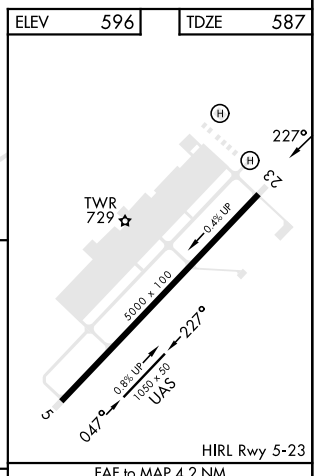

CATEGORY	H-23	1060-1	473	COPTER	(500-1)	FAF to MAP 4.2 NM					
						Knots	45	60	75	90	105
						Min:Sec	5:36	4:12	3:22	2:48	2:24

COPTER VOR RWY 23