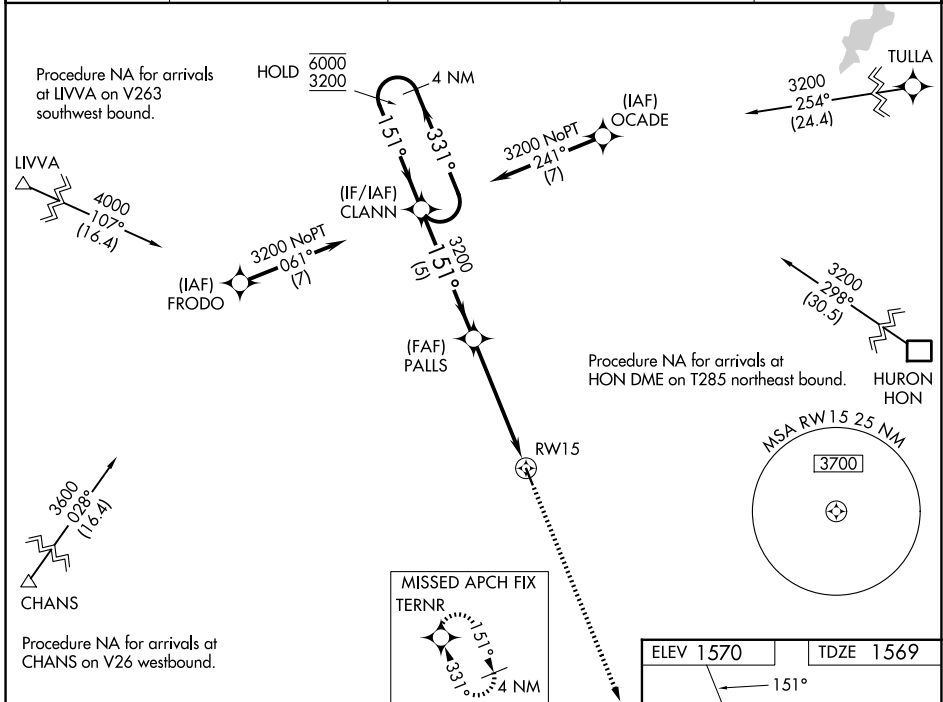

WAAS CH 50322 W15A	APP CRS 151°	Rwy Ldg TDZE 3601 1569	Apt Elev 1570
--	------------------------	--	-------------------------

RNAV (GPS) RWY 15

MILLER MUNI (MKA)

RNP APCH - GPS.	MISSED APPROACH: Climb to 3700 direct TERNR and hold.
<p>▼ Baro-VNAV NA. Use Huron altimeter setting.</p> <p>▲ NA</p>	

HON ASOS 118.125	MINNEAPOLIS CENTER 125.1 269.1	CTAF 122.9	GCO 121.725	122.80
----------------------------	--	----------------------	-----------------------	---------------

CATEGORY	A	B	C	D
LPV DA	1883-1	314 (400-1)		NA
LNAV/VNAV DA	1964-1 $\frac{3}{8}$	395 (400-1 $\frac{3}{8}$)		NA
LNAV MDA	2100-1	531 (600-1)		NA
CIRCLING	2180-1 610 (700-1)	2220-1 650 (700-1)		NA

NC-1, 14 MAY 2026 to 11 JUN 2026

NC-1, 14 MAY 2026 to 11 JUN 2026