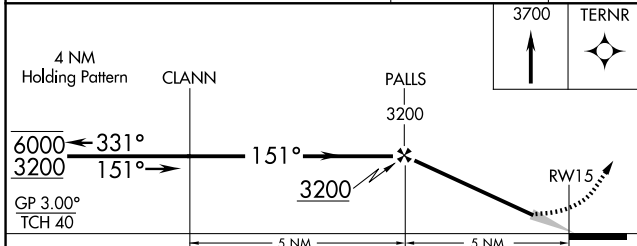

WAAS CH 50322 W15A	APP CRS 151°	Rwy Ldg TDZE 3601 1569	Apt Elev 1570
--	------------------------	--	-------------------------

RNAV (GPS) RWY 15

MILLER MUNI (MKA)

RNP APCH - GPS.	MISSED APPROACH: Climb to 3700 direct TERNR and hold.
<p>▼ Baro-VNAV NA. Use Huron altimeter setting.</p> <p>▲ NA</p>	

HON ASOS 118.125	MINNEAPOLIS CENTER 125.1 269.1	CTAF 122.9	GCO 121.725	122.80
----------------------------	--	----------------------	-----------------------	---------------

CATEGORY	A	B	C	D
LPV DA	1883-1	314 (400-1)		NA
LNAV/VNAV DA	1964-1 $\frac{3}{8}$	395 (400-1 $\frac{3}{8}$)		NA
LNAV MDA	2100-1	531 (600-1)		NA
CIRCLING	2180-1 610 (700-1)	2220-1 650 (700-1)		NA