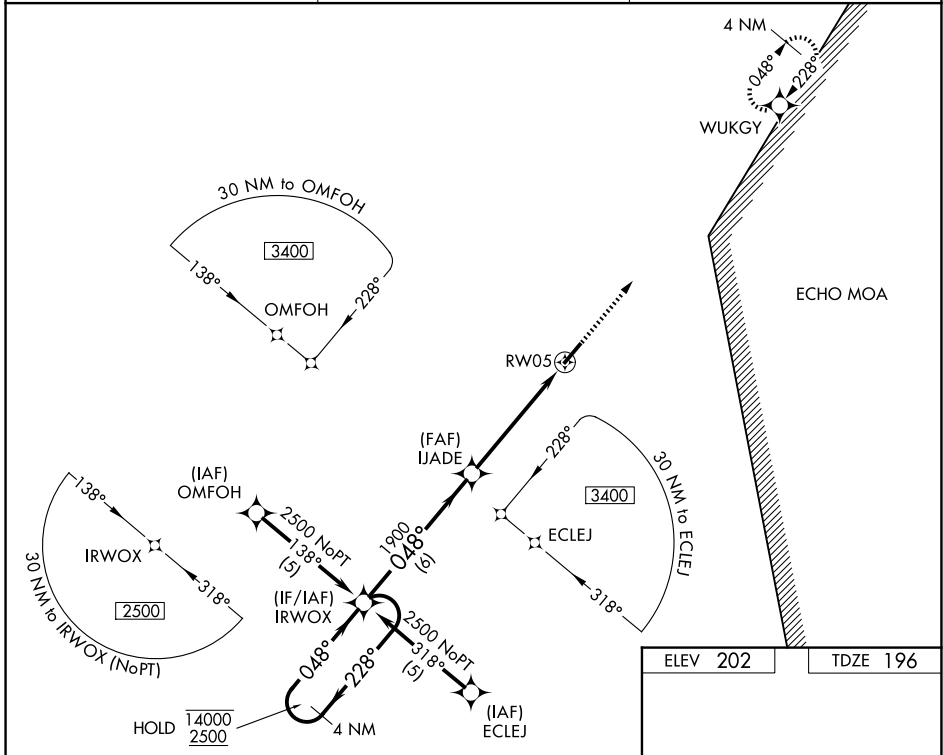

WAAS CH <b>66004</b> <b>W05A</b>	APP CRS <b>048°</b>	Rwy Ldg TDZE Apt Elev	<b>5005</b> <b>196</b> <b>202</b>
--	------------------------	-----------------------------	---

# RNAV (GPS) RWY 5

HARNETT RGNL JETPORT (HRJ)

RNP APCH - GPS.

MISSED APPROACH: Climb to 3400 direct WUKGY and hold, continue climb in hold to 3400.

AWOS-3 <b>119.025</b>	FAYETTEVILLE APP CON <b>125.175 285.575</b>	UNICOM <b>122.7</b> (CTAF) <b>0</b>
--------------------------	--	--

ELEV 202	TDZE 196
----------	----------

CATEGORY	A	B	C	D
LPV DA	475-1 279 (300-1)			NA
RNAV MDA	640-1	444 (500-1)	640-1 444 (500-1 3/4)	NA
CIRCLING	660-1 458 (500-1)	720-1 518 (600-1)	780-1 1/2 578 (600-1 1/2)	NA

SE-2, 14 MAY 2026 to 11 JUN 2026

SE-2, 14 MAY 2026 to 11 JUN 2026