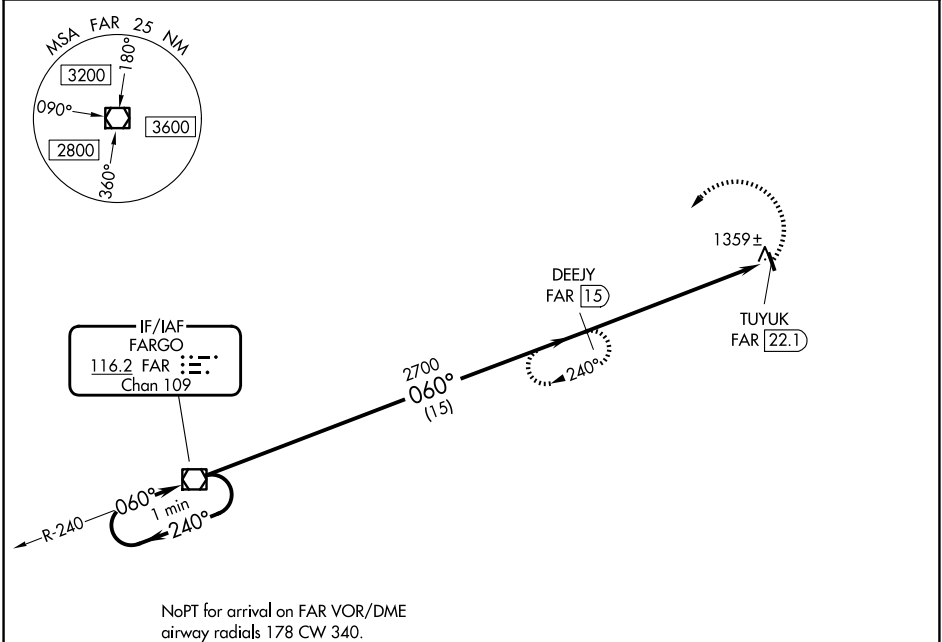

VOR/DME FAR 116.2 Chan 109	APP CRS 060°	Rwy Ldg TDZE N/A	Apt Elev 1210
------------------------------------------------	------------------------	---------------------	-------------------------

VOR/DME-A
HAWLEY MUNI (04Y)

▼ Use Fargo, ND altimeter setting.
▲ NA MISSED APPROACH: Climbing left turn to 2700 via FAR VOR/DME R-060 to DEEJY/15 DME and hold.

FAR ASOS 124.5 379.2	FARGO APP CON 120.4 377.15	UNICOM 122.8 (CTAF) 0
--------------------------------	--------------------------------------	----------------------------------------

One Minute Holding Pattern
 FAR VOR/DME
 DEEJY FAR 15
 2700 FAR R-060
 DEEJY FAR 15
 TUYUK FAR 22.1

CATEGORY	A	B	C	D
CIRCLING	1760-1 550 (600-1)	1760-1¼ 550 (600-1¼)	1980-2¼ 770 (800-2¼)	NA

NC-1, 14 MAY 2026 to 11 JUN 2026