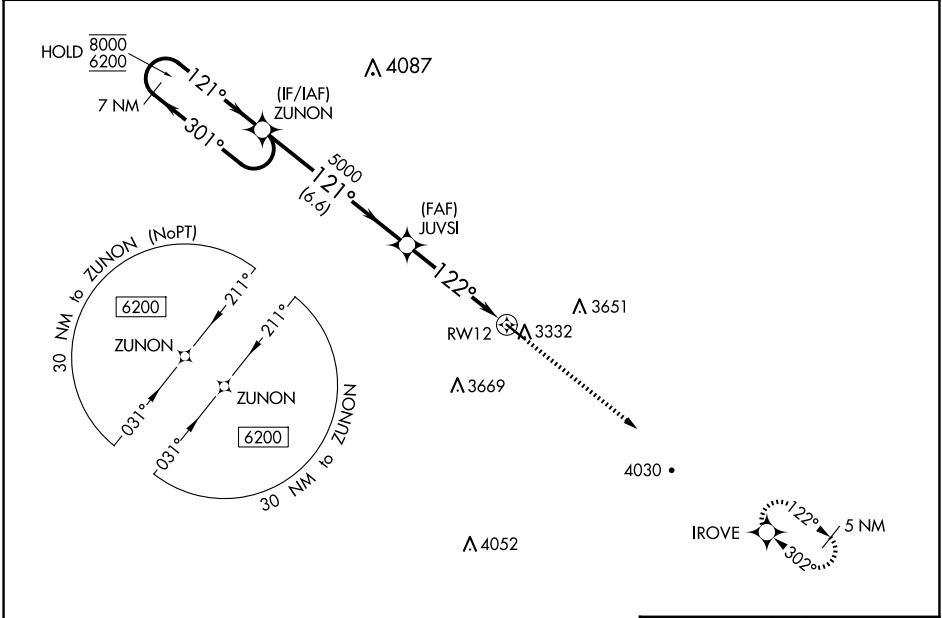

WAAS CH 97542 W12A	APP CRS 122°	Rwy Idg TDZE Apt Elev	5000 3319 3333
--	------------------------	-----------------------------	---

RNAV (GPS) RWY 12

PINE RIDGE (IEN)

RNP APCH.	MISSED APPROACH: Climb to 5700 direct IROVE and hold.
For uncompensated Baro-VNAV systems, LNAV/VNAV NA below -28°C or above 54°C.	

ASOS 126.775	DENVER CENTER 127.95 338.2	CTAF 122.9
------------------------	--------------------------------------	----------------------

NC-1, 14 MAY 2026 to 11 JUN 2026

NC-1, 14 MAY 2026 to 11 JUN 2026

ELEV 3333	TDZE 3319
-----------	-----------

CATEGORY	A	B	C	D
LPV DA	3589-1 270 (300-1)			NA
LNAV/VNAV DA	3772-1 ³ / ₈ 453 (500-1 ³ / ₈)			NA
LNAV MDA	3840-1	521 (600-1)	3840-1 ¹ / ₂ 521 (600-1 ¹ / ₂)	NA
CIRCLING	3900-1 567 (600-1)	4080-1 747 (800-1)	4200-2 ¹ / ₂ 867 (900-2 ¹ / ₂)	NA