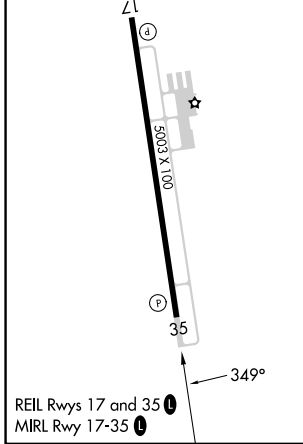

WAAS CH 45940 W35A	APP CRS 349°	Rwy Ldg 5003 TDZE 14 Apt Elev 14
--	------------------------	---

RNAV (GPS) RWY 35

LOUISIANA RGNL (REG)

⚠ For uncompensated Baro-VNAV systems, LNAV/VNAV NA below -15°C (5°F) or above 54°C (130°F). DME/DME RNP-0.3 NA.

⚠ MISSED APPROACH: Climb to 2000 direct AYUYE and hold.

AWOS-3PT 121.175	BTR ASOS 125.2	BATON ROUGE APP CON★ 133.225 278.3	GCO 135.075	UNICOM 123.0 (CTAF) 0
----------------------------	--------------------------	--	-----------------------	---------------------------------

CATEGORY	A	B	C	D
LPV DA		264- ³ / ₄	250 (300- ³ / ₄)	
LNAV/VNAV DA		417-1 ³ / ₈	403 (500-1 ³ / ₈)	
LNAV MDA	500-1	486 (500-1)	500-1 ³ / ₈	486 (500-1 ³ / ₈)
CIRCLING	500-1 486 (500-1)	520-1 506 (600-1)	700-2 686 (700-2)	700-2 ¹ / ₄ 686 (700-2 ¹ / ₄)