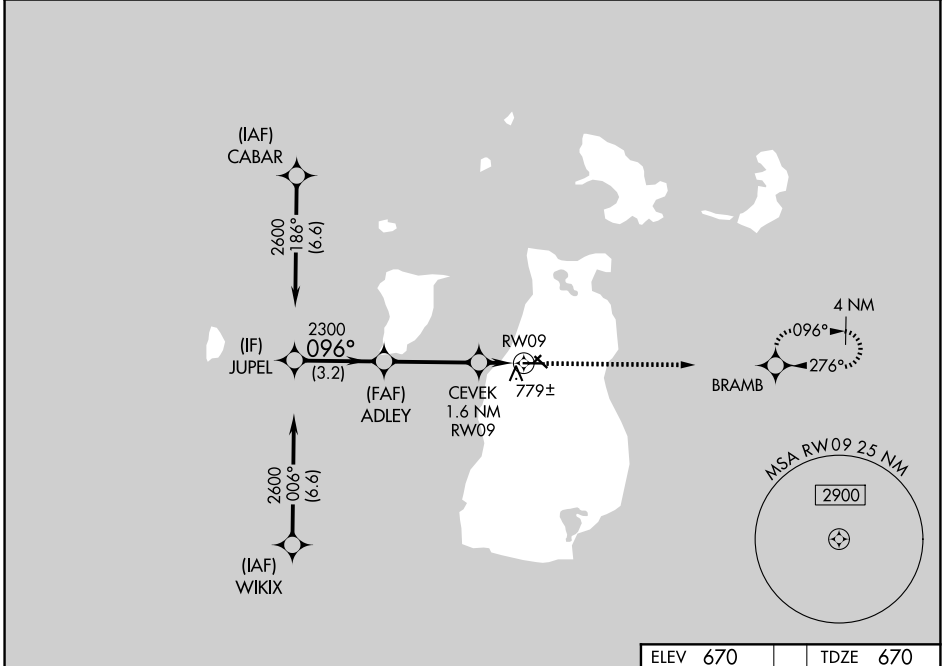

WAAS CH <b>77943</b> <b>W09A</b>	APP CRS <b>096°</b>	Rwy Ldg TDZE Apt Elev	<b>4299</b> <b>670</b> <b>670</b>
--	------------------------	-----------------------------	---

# RNAV (GPS) RWY 9

BEAVER ISLAND (SJX)

RNP APCH - GPS.		MISSED APPROACH: Climb to 2600 direct BRAMB and hold.
<p><b>▼</b> Circling NA to Rwys 5-23 and 14-32. For uncompensated Baro-VNAV systems, LNAV/VNAV NA below -16°C or above 54°C.</p> <p><b>▲</b></p>		
AWOS-3P <b>118.075</b>	MINNEAPOLIS CENTER <b>134.6 354.05</b>	UNICOM <b>122.8 (CTAF) 0</b>