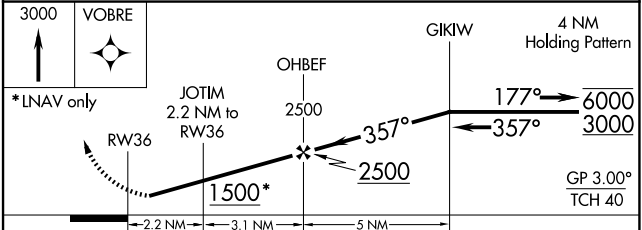

WAAS CH 56426 W36A	APP CRS 357°	Rwy Ldg TDZE 769 Apt Elev 771	4001
--	------------------------	---	-------------

RNAV (GPS) RWY 36

BELLE PLAINE MUNI (T/ZT)

RNP APCH.
 ▼ NA Rwy 36 helicopter visibility reduction below 3/4 SM NA.
 Baro-VNAV NA. Use Vinton altimeter setting

MISSED APPROACH:
 Climb to 3000 direct VOBRE and hold.

CEDAR RAPIDS APP CON *
119.7 266.8

CTAF
122.9

ELEV 771	TDZE 769
----------	----------

CATEGORY	A	B	C	D
LPV DA	1104-1	335 (400-1)		NA
LNAV/VNAV DA	1083-1	314 (400-1)		NA
LNAV MDA	1380-1	611 (700-1)		NA
CIRCLING	1420-1	1520-1		NA
	649 (700-1)	749 (800-1)		