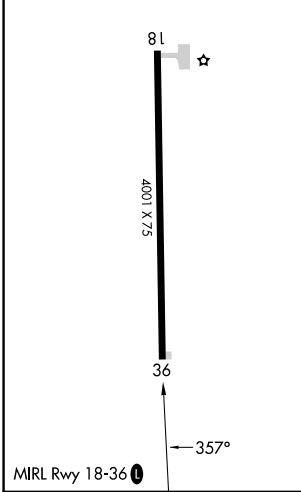

WAAS CH 56426 W36A	APP CRS 357°	Rwy Ldg TDZE 769 Apt Elev 771	4001
--	------------------------	---	-------------

RNAV (GPS) RWY 36

BELLE PLAINE MUNI (T/ZT)

RNP APCH.
 ▼ NA Rwy 36 helicopter visibility reduction below 3/4 SM NA.
 Baro-VNAV NA. Use Vinton altimeter setting

MISSED APPROACH:
 Climb to 3000 direct VOBRE and hold.

CEDAR RAPIDS APP CON *
119.7 266.8

CTAF
122.9

ELEV 771	TDZE 769
----------	----------

CATEGORY	A	B	C	D
LPV DA	1104-1	335 (400-1)		NA
LNAV/VNAV DA	1083-1	314 (400-1)		NA
LNAV MDA	1380-1	611 (700-1)		NA
CIRCLING	1420-1	1520-1		NA
	649 (700-1)	749 (800-1)		