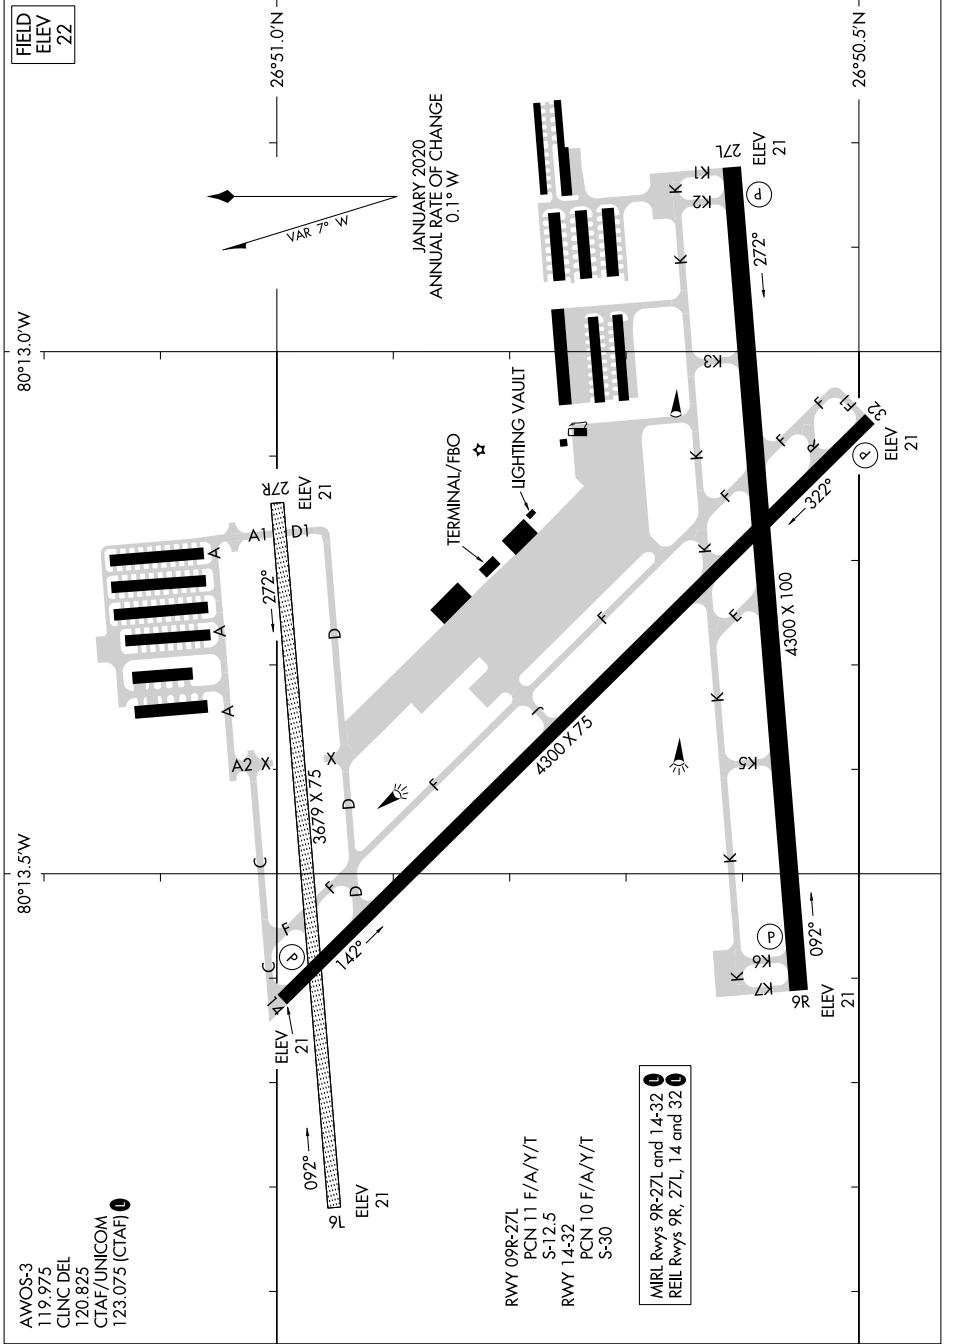

SE-3, 14 MAY 2026 to 11 JUN 2026

AWOS-3  
 119.975  
 CLNC DEL  
 120.825  
 CTAF/UNICOM  
 123.075 (CTAF) **1**

RWY 09R-27L  
 PCN 11 F/A/Y/T  
 S-12.5  
 RWY 14-32  
 PCN 10 F/A/Y/T  
 S-30

**1**  
 MIRL Rwy's 9R-27L and 14-32  
**1**  
 REIL Rwy's 9R, 27L, 14 and 32

SE-3, 14 MAY 2026 to 11 JUN 2026