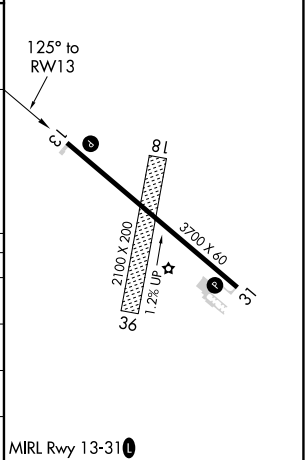

WAAS CH 86521 W13A	APP CRS 125°	Rwy Idg TDZE Apt Elev	3700 1647 1653
--	------------------------	-----------------------------	---

RNAV (GPS) RWY 13

CREIGHTON MUNI (6K3)

RNP APCH.		MISSED APPROACH: Climb to 4000 direct KUCKE and hold.
YKN AWOS-3PT 119.05	MINNEAPOLIS CENTER 128.0 257.95	CTAF 122.90

	WABEX	JIPEV	AKUBE	HISUV	KUCKE
	4000	4000	3300	3300	4000
	GP 3.00° TCH 40				*LNAV only
	5 NM	5 NM	2 NM	3.1 NM	
CATEGORY	A	B	C	D	
LPV DA	1976-1 1/8	329 (400-1 1/8)		NA	
LNAV/VNAV DA	2026-1 1/4	379 (400-1 1/4)		NA	
LNAV MDA	2120-1	473 (500-1)		NA	
CIRCLING	2160-1 507 (600-1)	2500-1 1/4 847 (900-1 1/4)		NA	