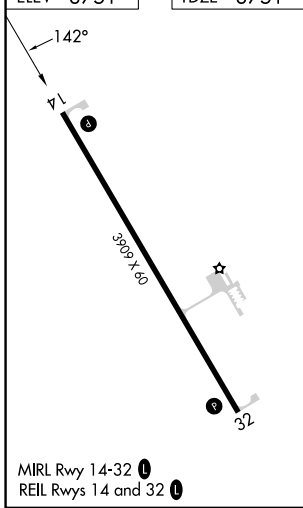

WAAS CH 72814 W14A	APP CRS 142°	Rwy ldg TDZE Apt Elev	3909 3751 3751
--	------------------------	-----------------------------	---

RNAV (GPS) RWY 14

MODISSET (9V5)

RNP APCH - GPS.	MISSED APPROACH: Climb to 6000 direct AYEVA and hold.
Baro-VNAV NA. Use Pine Ridge altimeter setting.	

IEN ASOS 126.775	DENVER CENTER 127.95 338.2	CTAF 122.9
----------------------------	--------------------------------------	----------------------

ELEV 3751	TDZE 3751
-----------	-----------

CATEGORY	A	B	C	D
LPV DA	4117-1¼	366 (400-1¼)		NA
LNAV/VNAV DA	4279-2	528 (600-2)		NA
LNAV MDA	4300-1	549 (600-1)		NA
CIRCLING	4380-1 629 (700-1)	4420-1 669 (700-1)		NA