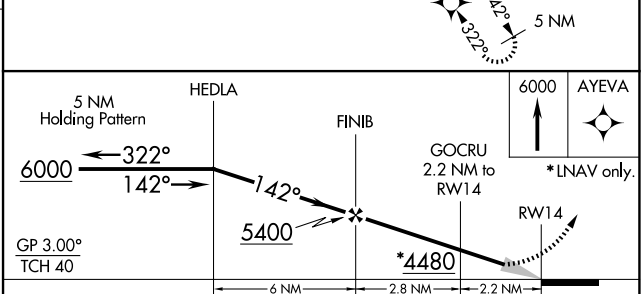

WAAS CH 72814 W14A	APP CRS 142°	Rwy ldg TDZE Apt Elev	3909 3751 3751
--	------------------------	-----------------------------	---

RNAV (GPS) RWY 14

MODISSET (9V5)

RNP APCH - GPS.	MISSED APPROACH: Climb to 6000 direct AYEVA and hold.
Baro-VNAV NA. Use Pine Ridge altimeter setting.	

IEN ASOS 126.775	DENVER CENTER 127.95 338.2	CTAF 122.9
----------------------------	--------------------------------------	----------------------

ELEV 3751	TDZE 3751
-----------	-----------

CATEGORY	A	B	C	D
LPV DA	4117-1¼	366 (400-1¼)		NA
LNAV/VNAV DA	4279-2	528 (600-2)		NA
LNAV MDA	4300-1	549 (600-1)		NA
CIRCLING	4380-1 629 (700-1)	4420-1 669 (700-1)		NA