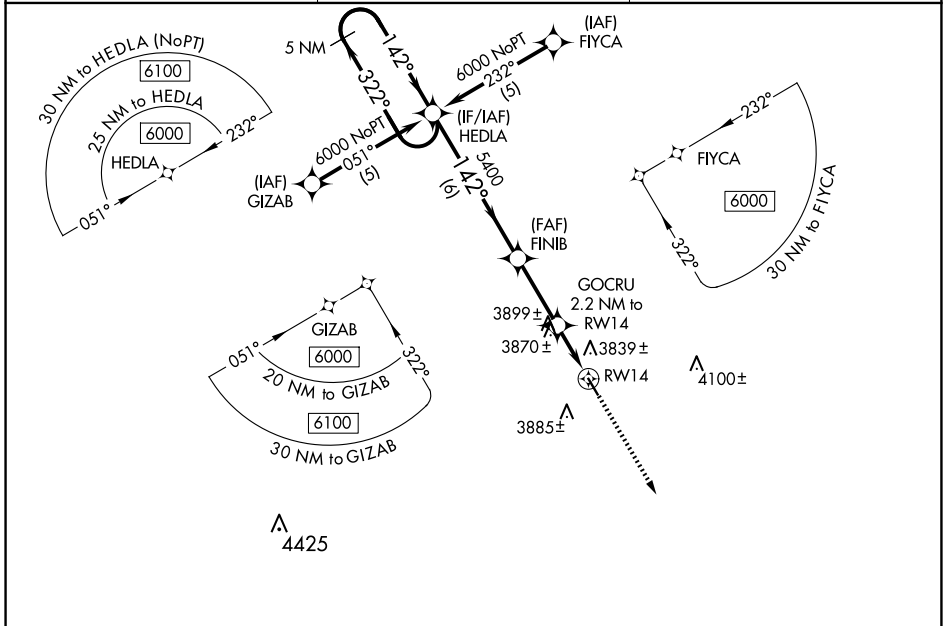

WAAS CH 72814 W14A	APP CRS 142°	Rwy ldg TDZE Apt Elev	3909 3751 3751
--	------------------------	-----------------------------	---

RNAV (GPS) RWY 14

MODISSET (9V5)

RNP APCH - GPS.	MISSED APPROACH: Climb to 6000 direct AYEVA and hold.
Baro-VNAV NA. Use Pine Ridge altimeter setting.	

IEN ASOS 126.775	DENVER CENTER 127.95 338.2	CTAF 122.9
----------------------------	--------------------------------------	----------------------

ELEV 3751	TDZE 3751
-----------	-----------

CATEGORY	A	B	C	D
LPV DA	4117-1¼	366 (400-1¼)		NA
LNAV/VNAV DA	4279-2	528 (600-2)		NA
LNAV MDA	4300-1	549 (600-1)		NA
CIRCLING	4380-1 629 (700-1)	4420-1 669 (700-1)		NA

NC-2, 14 MAY 2026 to 11 JUN 2026

NC-2, 14 MAY 2026 to 11 JUN 2026