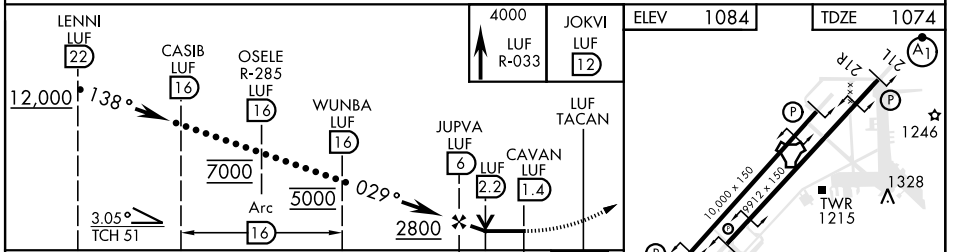

HI-TACAN RWY 3R

TACAN LUF Chan 77	APCH CRS 029°	Rwy ldg 9912 TDZE 1074 Arprt Elev 1084
-----------------------------	-------------------------	---

[USAF]

LUKE AFB (KLUF)

ALSIF-1 MISSED APPROACH: Climbing to 4000, intercept LUF TACAN R-033 to 12 DME (JOKVI). Contact Luke APP CON.

* When ALS inop, increase vis to 1 3/8 miles.

ATIS ★ 134.925 269.85	APP CON ★ 118.15 363.125	TOWER ★ 119.1 379.9	GND CON ★ 133.175 335.8	CLNC DEL ★ 126.25 273.475
---------------------------------	------------------------------------	-------------------------------	-----------------------------------	-------------------------------------

EMERG SAFE ALT 100 NM 17,000

CATEGORY	C	D	E
S-3R *	1560-1	486	(500-1)
CIRCLING	NOT AUTHORIZED		

HI-TACAN RWY 3R

SW-4, 11 JUN 2026 to 09 JUL 2026

SW-4, 11 JUN 2026 to 09 JUL 2026