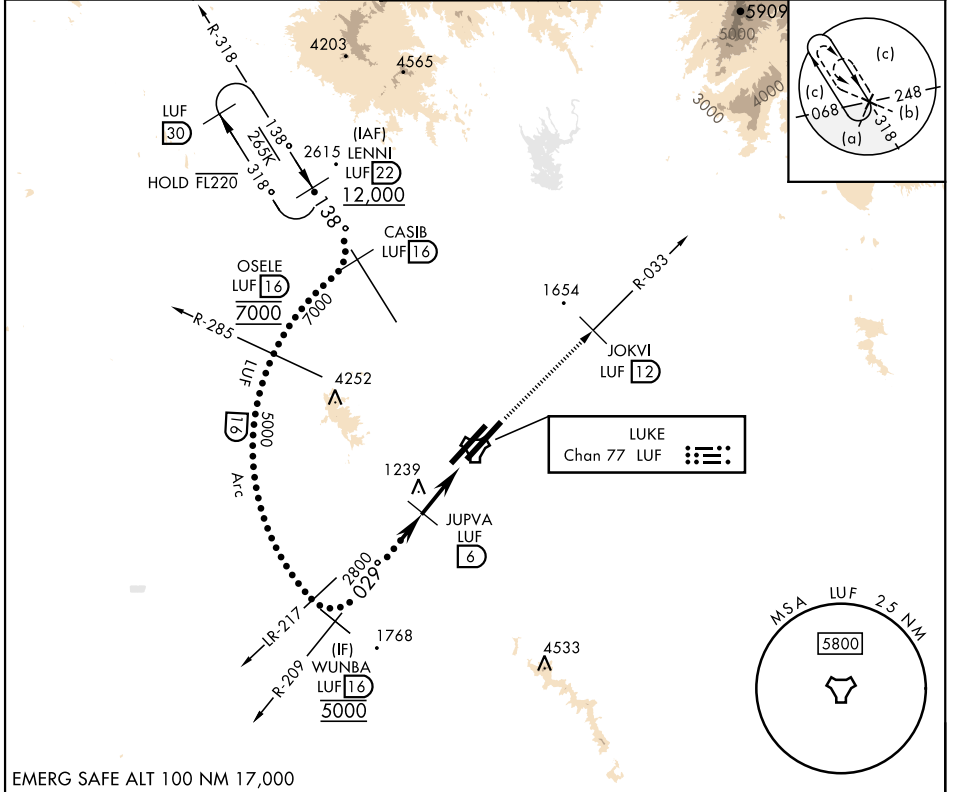

HI-TACAN RWY 3R

TACAN LUF Chan 77	APCH CRS 029°	Rwy ldg 9912 TDZE 1074 Arprt Elev 1084
-----------------------------	-------------------------	---

[USAF]

LUKE AFB (KLUF)

ALSIF-1 MISSED APPROACH: Climbing to 4000, intercept LUF TACAN R-033 to 12 DME (JOKVI). Contact Luke APP CON.

* When ALS inop, increase vis to 1 3/8 miles.

ATIS ★ 134.925 269.85	APP CON ★ 118.15 363.125	TOWER ★ 119.1 379.9	GND CON ★ 133.175 335.8	CLNC DEL ★ 126.25 273.475
---------------------------------	------------------------------------	-------------------------------	-----------------------------------	-------------------------------------

EMERG SAFE ALT 100 NM 17,000

CATEGORY	C	D	E
S-3R *	1560-1	486	(500-1)
CIRCLING	NOT AUTHORIZED		

HI-TACAN RWY 3R

SW-4, 11 JUN 2026 to 09 JUL 2026

SW-4, 11 JUN 2026 to 09 JUL 2026