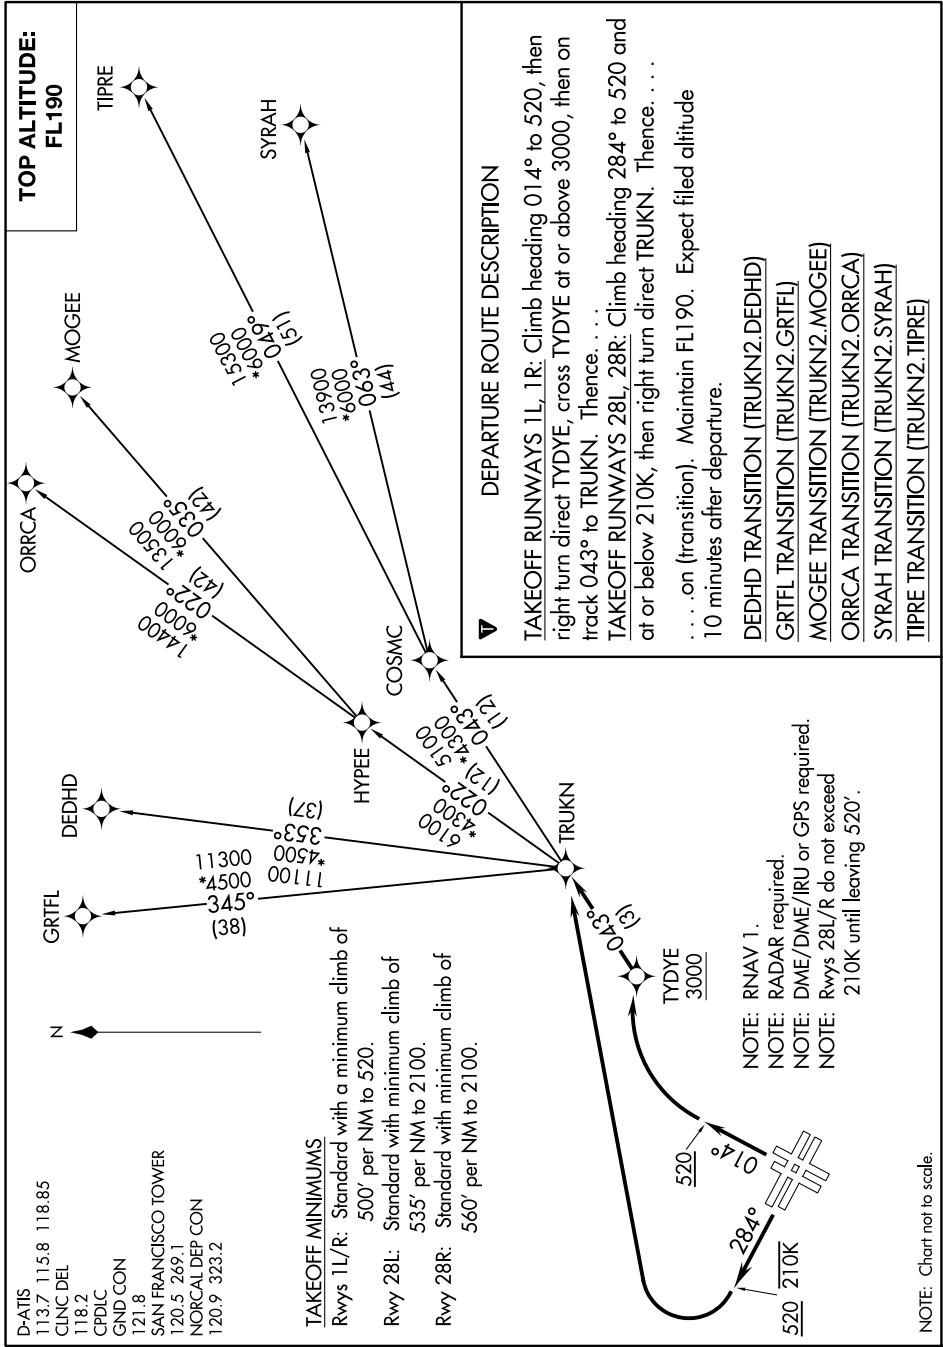

TRUKN TWO DEPARTURE (RNAV)

AL-375 (FAA)

SAN FRANCISCO INTL (SFO)
SAN FRANCISCO, CALIFORNIA

920 200 60 01 920200 N000 11 7-WS

TRUKN TWO DEPARTURE (RNAV)

(TRUKN2.TRUKN) 25JUN15

SAN FRANCISCO, CALIFORNIA
SAN FRANCISCO INTL (SFO)

SW-2, 11 JUN 2026 to 09 JUL 2026