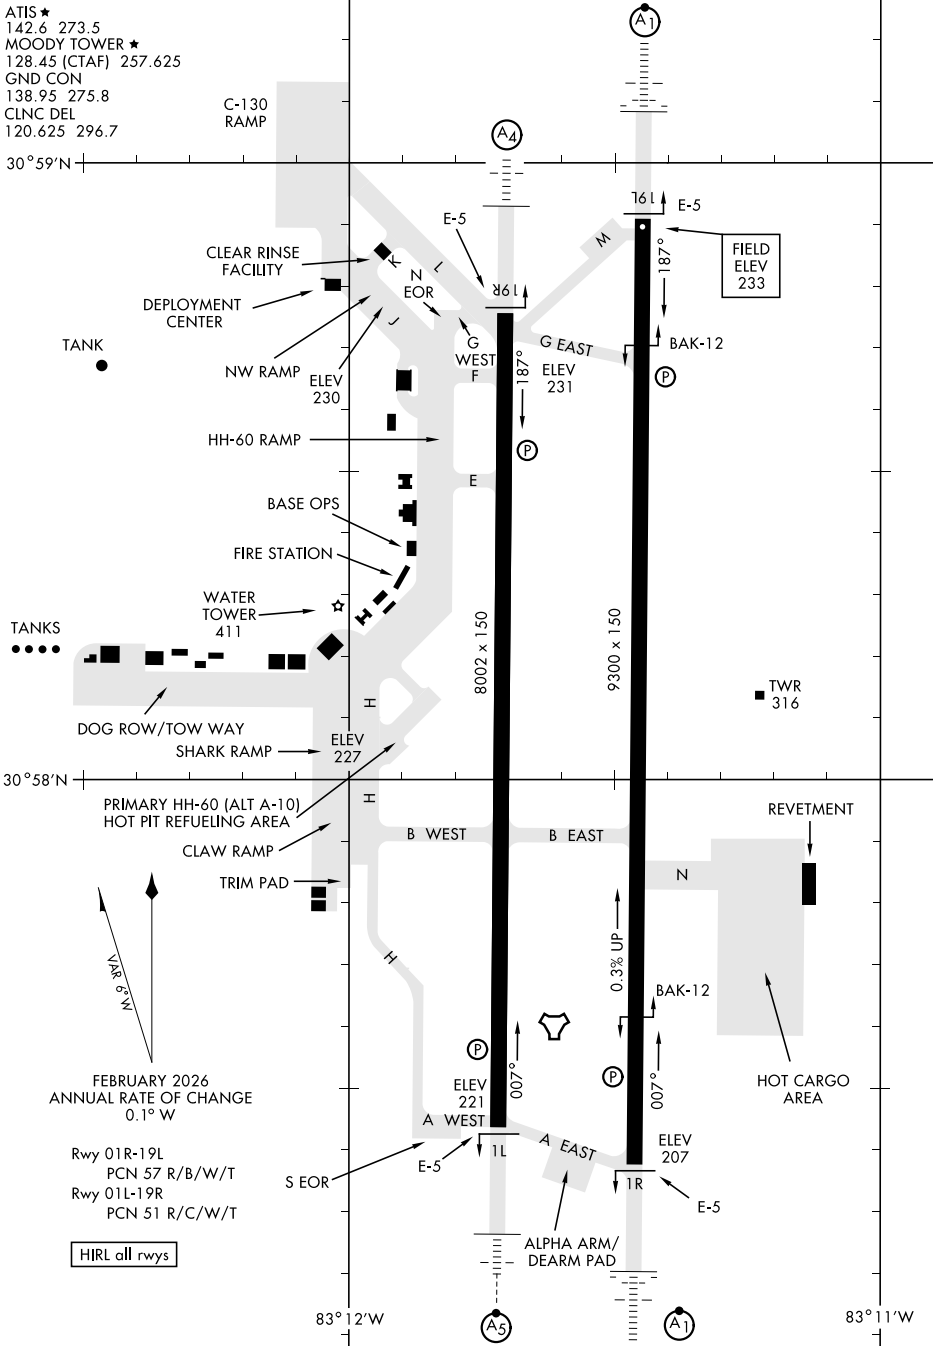

AIRPORT DIAGRAM

[USAF]

MOODY AFB (KVAD)

VALDOSTA, GEORGIA

ATIS ★
 142.6 273.5
 MOODY TOWER ★
 128.45 (CTAF) 257.625
 GND CON
 138.95 275.8
 CLNC DEL
 120.625 296.7

30°59'N

30°58'N

83°12'W

83°11'W

SE-4, 11 JUN 2026 to 09 JUL 2026

SE-4, 11 JUN 2026 to 09 JUL 2026

AIRPORT DIAGRAM

VALDOSTA, GEORGIA

MOODY AFB (KVAD)