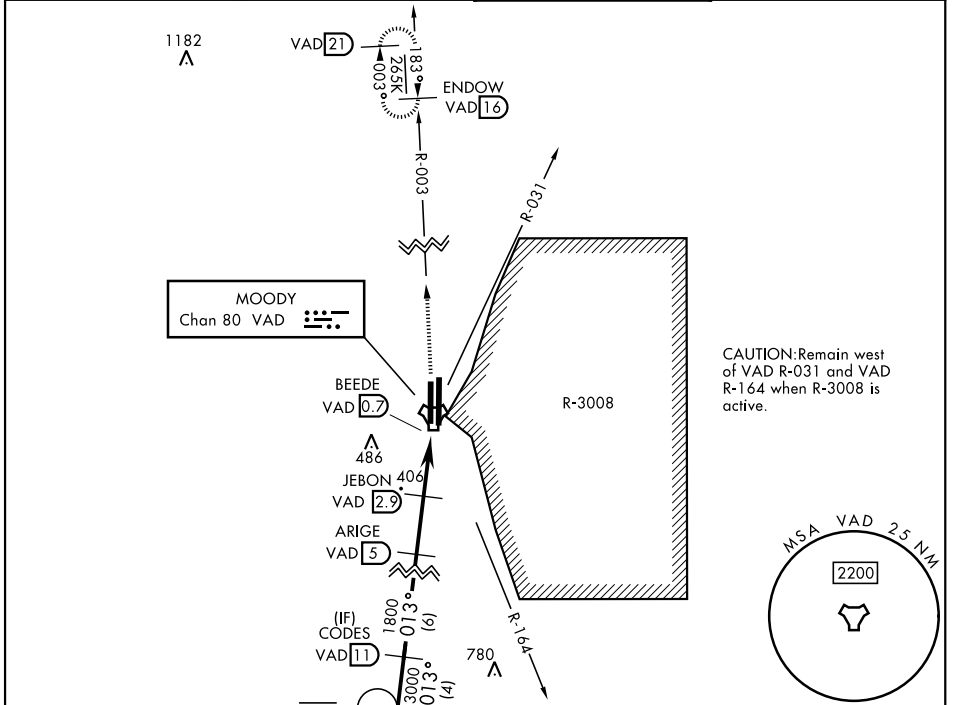

TACAN Y RWY 1L

TACAN VAD Chan 80	APCH CRS 013°	Rwy Idg TDZE Arprt Elev 8002 225 233	[USAF]	MOODY AFB (KVAD)
-----------------------------	-------------------------	--	--------	------------------

▼ * When ALS inop, increase CAT AB RVR to 55 and vis to 1 mile, CAT CDE vis to 1¼ miles.

MALSR  MISSED APPROACH: Climb to 3000 on VAD TACAN R-003 to ENDOW and hold.

ATIS ★ 142.6 273.5	VALDOSTA APP CON ★ 126.6 285.6	TOWER ★ 128.45 (CTAF) 257.625	GND CON 138.95 275.8
------------------------------	--	---	--------------------------------

CATEGORY	A	B	C	D	E
S-1L*	660/40	435 (500-¾)	660/50	435 (500-1)	
CIRCLING	760-1	527 (600-1)	800-1½ 567 (600-1½)	800-2	567 (600-2)

TACAN Y RWY 1L

SE-4, 11 JUN 2026 to 09 JUL 2026

SE-4, 11 JUN 2026 to 09 JUL 2026