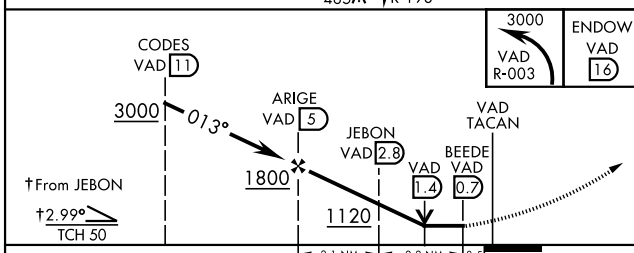

TACAN Y RWY 1L

TACAN VAD Chan 80	APCH CRS 013°	Rwy Idg TDZE Arprt Elev 8002 225 233	[USAF]	MOODY AFB (KVAD)
-----------------------------	-------------------------	--	--------	------------------

▼ * When ALS inop, increase CAT AB RVR to 55 and vis to 1 mile, CAT CDE vis to 1¼ miles.

MALSR  MISSED APPROACH: Climb to 3000 on VAD TACAN R-003 to ENDOW and hold.

ATIS ★ 142.6 273.5	VALDOSTA APP CON ★ 126.6 285.6	TOWER ★ 128.45 (CTAF) 257.625	GND CON 138.95 275.8
------------------------------	--	---	--------------------------------

CATEGORY	A	B	C	D	E
S-1L*	660/40	435 (500-¾)	660/50	435 (500-1)	
CIRCLING	760-1	527 (600-1)	800-1½ 567 (600-1½)	800-2	567 (600-2)

TACAN Y RWY 1L

SE-4, 11 JUN 2026 to 09 JUL 2026

SE-4, 11 JUN 2026 to 09 JUL 2026