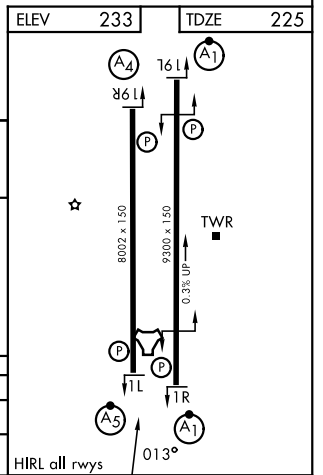

TACAN Y RWY 1L

TACAN VAD Chan 80	APCH CRS 013°	Rwy Idg TDZE Arprt Elev 8002 225 233	[USAF]	MOODY AFB (KVAD)
-----------------------------	-------------------------	--	--------	------------------

▼ * When ALS inop, increase CAT AB RVR to 55 and vis to 1 mile, CAT CDE vis to 1¼ miles.

MALSR  MISSED APPROACH: Climb to 3000 on VAD TACAN R-003 to ENDOW and hold.

ATIS ★ 142.6 273.5	VALDOSTA APP CON ★ 126.6 285.6	TOWER ★ 128.45 (CTAF) 257.625	GND CON 138.95 275.8
------------------------------	--	---	--------------------------------

CATEGORY	A	B	C	D	E
S-1L*	660/40	435 (500-¾)	660/50	435 (500-1)	
CIRCLING	760-1	527 (600-1)	800-1½ 567 (600-1½)	800-2	567 (600-2)

TACAN Y RWY 1L

SE-4, 11 JUN 2026 to 09 JUL 2026

SE-4, 11 JUN 2026 to 09 JUL 2026