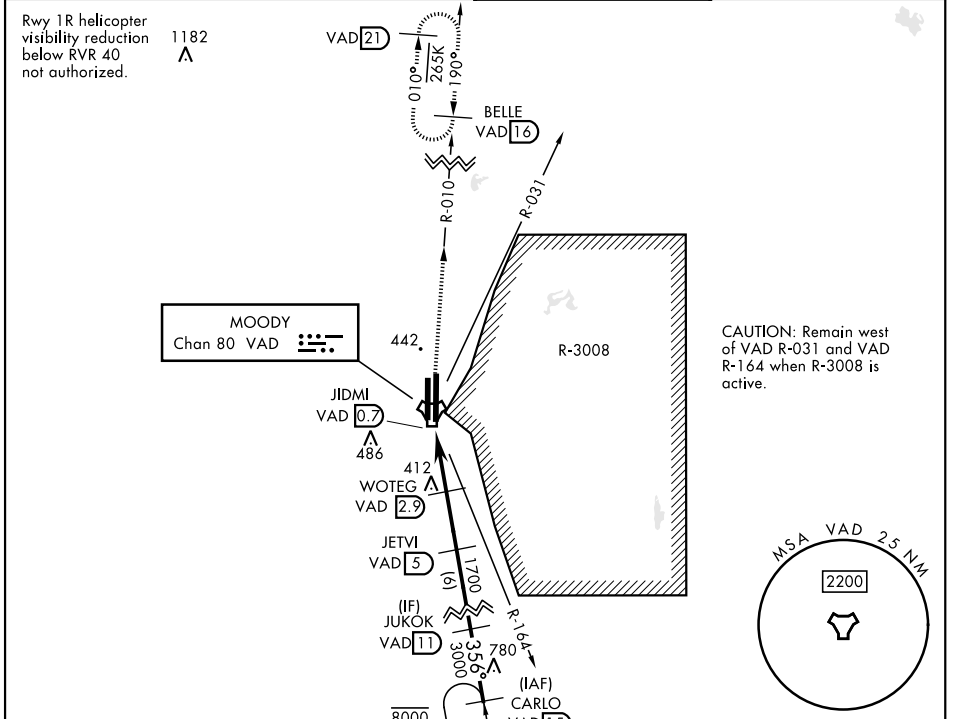

TACAN Y RWY 1R

TACAN VAD Chan 80	APCH CRS 356°	Rwy ldg TDZE Arprt Elev 9300 217 233

[USAF]

MOODY AFB (KVAD)

A1
ALSIF-1
MISSED APPROACH: Climb to 3000 on VAD TACAN R-010 to BELLE and hold.

ATIS ★ 142.6 273.5	VALDOSTA APP CON ★ 126.6 285.6	TOWER ★ 128.45 (CTAF) 257.625	GND CON 138.95 275.8

SE-4, 11 JUN 2026 to 09 JUL 2026

SE-4, 11 JUN 2026 to 09 JUL 2026

EMERG SAFE ALT 100 NM 3300