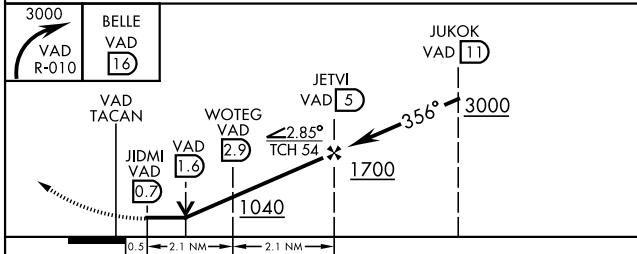

CATEGORY	A	B	C	D	E
S-1R*	680/40	463 (500-¾)	680/50	463	(500-1)
CIRCLING	760-1	527 (600-1)	800-1½ 567 (600-1½)	800-2	567 (600-2)

VALDOSTA, GEORGIA 30°58'N-83°12'W MOODY AFB (KVAD)

Orig 27NOV25

TACAN Y RWY 1R