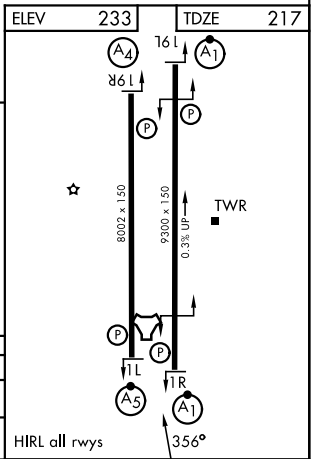

CATEGORY	A	B	C	D	E
S-1R*	680/40	463 (500-¾)	680/50	463	(500-1)
CIRCLING	760-1	527 (600-1)	800-1½ 567 (600-1½)	800-2	567 (600-2)

VALDOSTA, GEORGIA 30°58'N-83°12'W MOODY AFB (KVAD)

Orig 27NOV25

TACAN Y RWY 1R