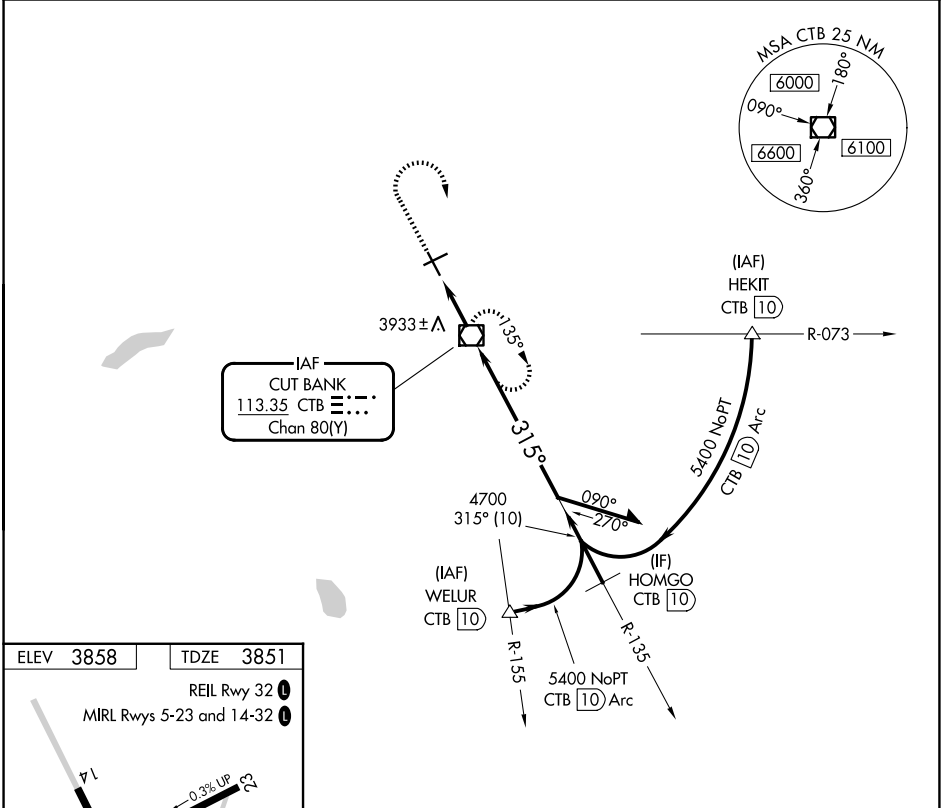

VOR/DME CTB	APP CRS	Rwy Ldg	5300
113.35	315°	TDZE	3851
Chan 80 (Y)		Apt Elev	3858

VOR RWY 32

CUT BANK INTL (CTB)

<p>-28°C</p>	<p>MISSED APPROACH: Climb to 5400 then right turn direct CTB VOR/DME and hold.</p>
--------------	--

ASOS 119.025	SALT LAKE CITY CENTER 133.4 285.4	UNICOM 123.0 (CTAF)
------------------------	---	-------------------------------

ELEV 3858	TDZE 3851
REIL Rwy 32	
MIRL Rwys 5-23 and 14-32	

CATEGORY	A	B	C	D
S-32	4200-1 349 (400-1)			
CIRCLING	4280-1 422 (500-1)	4320-1 462 (500-1)	4400-1½ 542 (600-1½)	4620-2½ 762 (800-2½)

NW-1, 11 JUN 2026 to 09 JUL 2026

NW-1, 11 JUN 2026 to 09 JUL 2026