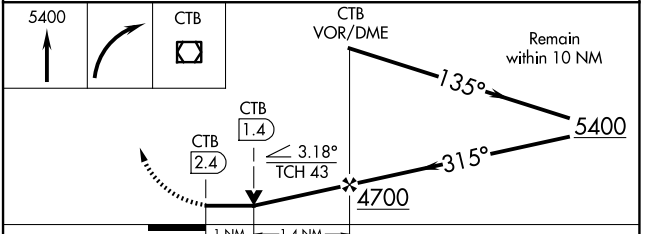

VOR/DME CTB	APP CRS	Rwy Ldg	5300
113.35	315°	TDZE	3851
Chan 80 (Y)		Apt Elev	3858

VOR RWY 32

CUT BANK INTL (CTB)

<p>-28°C</p>	<p>MISSED APPROACH: Climb to 5400 then right turn direct CTB VOR/DME and hold.</p>
--------------	--

ASOS 119.025	SALT LAKE CITY CENTER 133.4 285.4	UNICOM 123.0 (CTAF)
------------------------	---	-------------------------------

ELEV 3858	TDZE 3851
REIL Rwy 32	
MIRL Rwys 5-23 and 14-32	

CATEGORY	A	B	C	D
S-32	4200-1 349 (400-1)			
CIRCLING	4280-1 422 (500-1)	4320-1 462 (500-1)	4400-1½ 542 (600-1½)	4620-2½ 762 (800-2½)