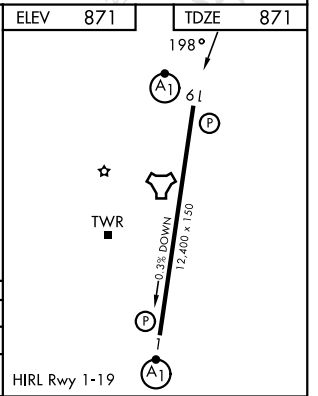

KNOB NOSTER, MISSOURI

HI-TACAN Z RWY 19

TACAN SZL Chan 35	APCH CRS 198°	Rwy ldg 12,400 TDZE 871 Arprt Elev 871
-----------------------------	-------------------------	---

[USAF]

WHITEMAN AFB (KSZL)

▼ * When ALS inop, increase CAT CDE vis to 1½ miles.
 ** Circling not authorized W of Rwy 1-19.

 ALSF-1

 MISSED APPROACH: Climb to 3000 via SZL TACAN R-184 to CALEB and hold.

ATIS ★ 118.725 239.025	APP CON ★ 127.45 284.0	TOWER ★ 132.4 318.8	GND CON ★ 119.125 275.8	ASR
---	---	--------------------------------------	--	------------

3000 SZL R-184	CALEB SZL 12	SAVBE SZL 1.2	IRODE SZL 6	EMMAA SZL 12	3000
TACAN SZL		SAVBE SZL 1.2		IRODE SZL 6	
0.5 NM		4.7 NM		2.68° TCH 47	
CATEGORY	C		D		E
S-19 *	1300/40		429 (500-¾)		1460-2
CIRCLING**	1340-1½ 469 (500-1½)		1440-2 569 (600-2)		589 (600-2)

KNOB NOSTER, MISSOURI

38°44'N-93°33'W

WHITEMAN AFB (KSZL)

Amdt 2 25DEC25

HI-TACAN Z RWY 19

NC-3, 11 JUN 2026 to 09 JUL 2026

NC-3, 11 JUN 2026 to 09 JUL 2026