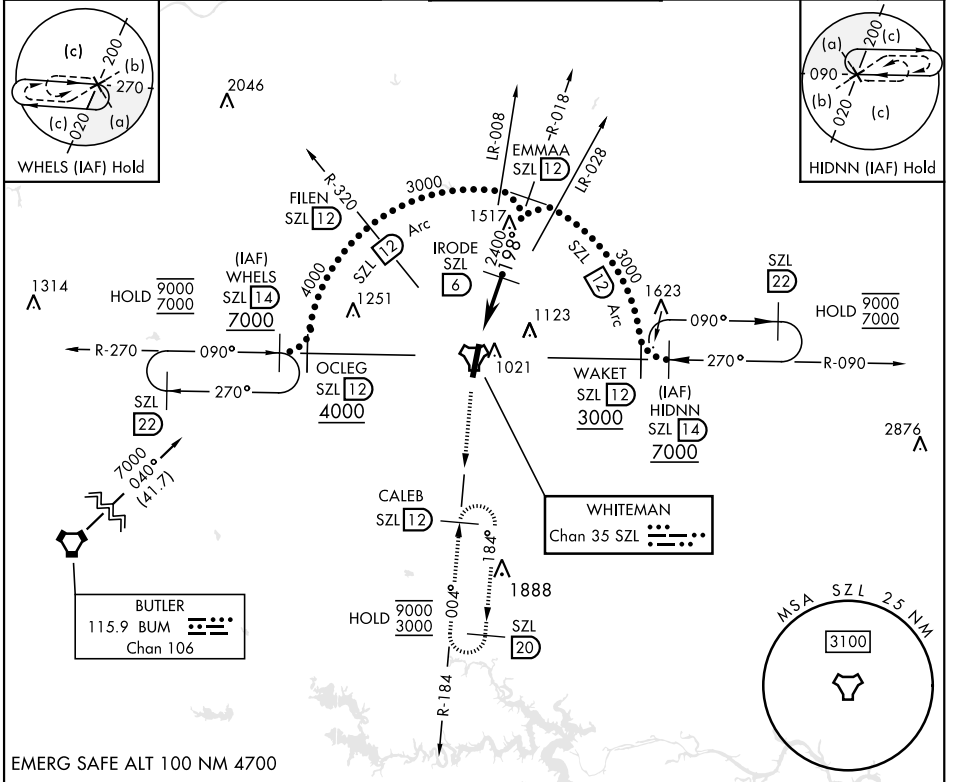

KNOB NOSTER, MISSOURI

HI-TACAN Z RWY 19

TACAN SZL Chan 35	APCH CRS 198°	Rwy ldg 12,400 TDZE 871 Arprt Elev 871
-----------------------------	-------------------------	---

[USAF]

WHITEMAN AFB (KSZL)

▼ * When ALS inop, increase CAT CDE vis to 1½ miles.
 ** Circling not authorized W of Rwy 1-19.

 ALSF-1

 MISSED APPROACH: Climb to 3000 via SZL TACAN R-184 to CALEB and hold.

ATIS ★ 118.725 239.025	APP CON ★ 127.45 284.0	TOWER ★ 132.4 318.8	GND CON ★ 119.125 275.8	ASR
---	---	--------------------------------------	--	------------

3000 SZL R-184	CALEB SZL 12	SAVBE SZL 1.2	IRODE SZL 6	EMMAA SZL 12	3000
TACAN SZL		SAVBE SZL 1.2		IRODE SZL 6	
0.5 NM		4.7 NM		2.68° TCH 47	
CATEGORY	C		D		E
S-19 *	1300/40		429 (500-¾)		1460-2
CIRCLING**	1340-1½ 469 (500-1½)		1440-2 569 (600-2)		589 (600-2)

KNOB NOSTER, MISSOURI

38°44'N-93°33'W

WHITEMAN AFB (KSZL)

Amdt 2 25DEC25

HI-TACAN Z RWY 19

NC-3, 11 JUN 2026 to 09 JUL 2026

NC-3, 11 JUN 2026 to 09 JUL 2026