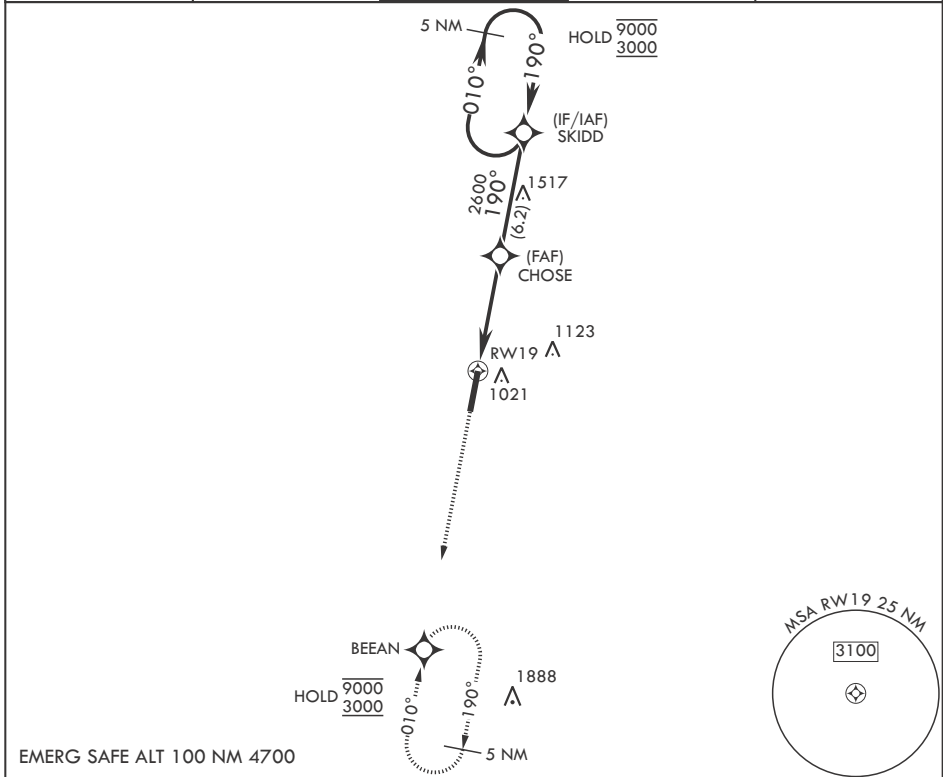

# RNAV (GPS) RWY 19

APCH CRS <b>190°</b>	Rwy Idg TDZE Arprt Elev	<b>12,400</b> <b>871</b> <b>871</b>
-------------------------	-------------------------------	---

(USAF)

WHITEMAN AFB (KSZL)

RNP APCH-GPS	ALSF-1 	MISSED APPROACH: Climb to 3000 direct BEEAN and hold.
<p>▼ * When ALS inop, increase CAT AB RVR to 55, vis to 1 mile; CAT CDE vis to 1 3/8 miles. ** Circling not authorized W of Rwy 1-19.</p>		

ATIS* <b>118.725 239.025</b>	APP CON* <b>127.45 284.0</b>	TOWER* <b>132.4 318.8</b>	GND CON* <b>119.125 275.8</b>	ASR
---------------------------------	---------------------------------	------------------------------	----------------------------------	-----

HIRL all rwys

KNOB NOSTER, MISSOURI  
Amdt 7 25DEC25

38°44'N - 93°33'W

WHITEMAN AFB (KSZL)

# RNAV (GPS) RWY 19

NC-3, 11 JUN 2026 to 09 JUL 2026

NC-3, 11 JUN 2026 to 09 JUL 2026