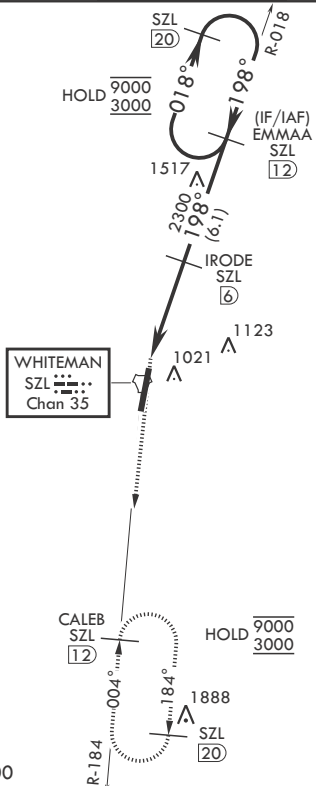

KNOB NOSTER, MISSOURI

TACAN Y RWY 19

TACAN SZL Chan 35	APCH CRS 198°	Rwy Idg 12,400	TDZE 871
		Arprt Elev 871	

(USAF)

WHITEMAN AFB (KSZL)

▼ *When ALS inop, increase CAT AB RVR to 55 and vis to 1 mile, CAT CDE vis to 1 1/4 miles.
** Circling not authorized W of Rwy 1-19.

MISSED APPROACH: Climb to 3000 via SZL TACAN R-184 to CALEB and hold.

ATIS* 118.725 239.025	APP CON* 127.45 284.0	TOWER* 132.4 318.8	GND CON* 119.125 275.8	ASR
--------------------------	--------------------------	-----------------------	---------------------------	-----

EMERG SAFE ALT 100 NM 4700

CATEGORY	A	B	C	D	E
S-19*	1300/24 429 (500-½)		1300/40 429		(500-¾)
CIRCLING**	1340-1 469 (500-1)		1340-1½ 469 (500-1½)	1440-2 569 (600-2)	1460-2 589 (600-2)

KNOB NOSTER, MISSOURI
Amdt 2 25DEC25

38°44'N - 93°33'W

WHITEMAN AFB (KSZL)

TACAN Y RWY 19

NC-3, 11 JUN 2026 to 09 JUL 2026

NC-3, 11 JUN 2026 to 09 JUL 2026