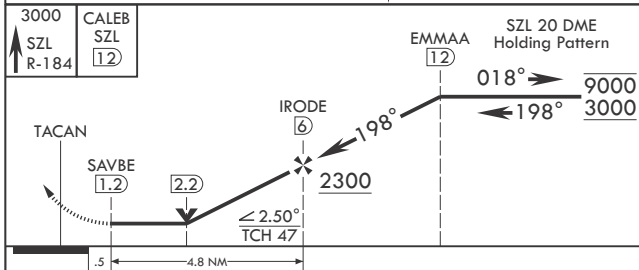

KNOB NOSTER, MISSOURI

TACAN Y RWY 19

TACAN SZL Chan 35	APCH CRS 198°	Rwy Idg 12,400	TDZE 871
		Arprt Elev 871	

(USAF)

WHITEMAN AFB (KSZL)

▼ *When ALS inop, increase CAT AB RVR to 55 and vis to 1 mile, CAT CDE vis to 1 1/4 miles.
** Circling not authorized W of Rwy 1-19.

MISSED APPROACH: Climb to 3000 via SZL TACAN R-184 to CALEB and hold.

ATIS* 118.725 239.025	APP CON* 127.45 284.0	TOWER* 132.4 318.8	GND CON* 119.125 275.8	ASR
--------------------------	--------------------------	-----------------------	---------------------------	-----

EMERG SAFE ALT 100 NM 4700

CATEGORY	A	B	C	D	E
S-19*	1300/24 429 (500-½)		1300/40 429		(500-¾)
CIRCLING**	1340-1 469 (500-1)		1340-1½ 469 (500-1½)	1440-2 569 (600-2)	1460-2 589 (600-2)

KNOB NOSTER, MISSOURI
Amdt 2 25DEC25

38°44'N - 93°33'W

WHITEMAN AFB (KSZL)

TACAN Y RWY 19

NC-3, 11 JUN 2026 to 09 JUL 2026

NC-3, 11 JUN 2026 to 09 JUL 2026