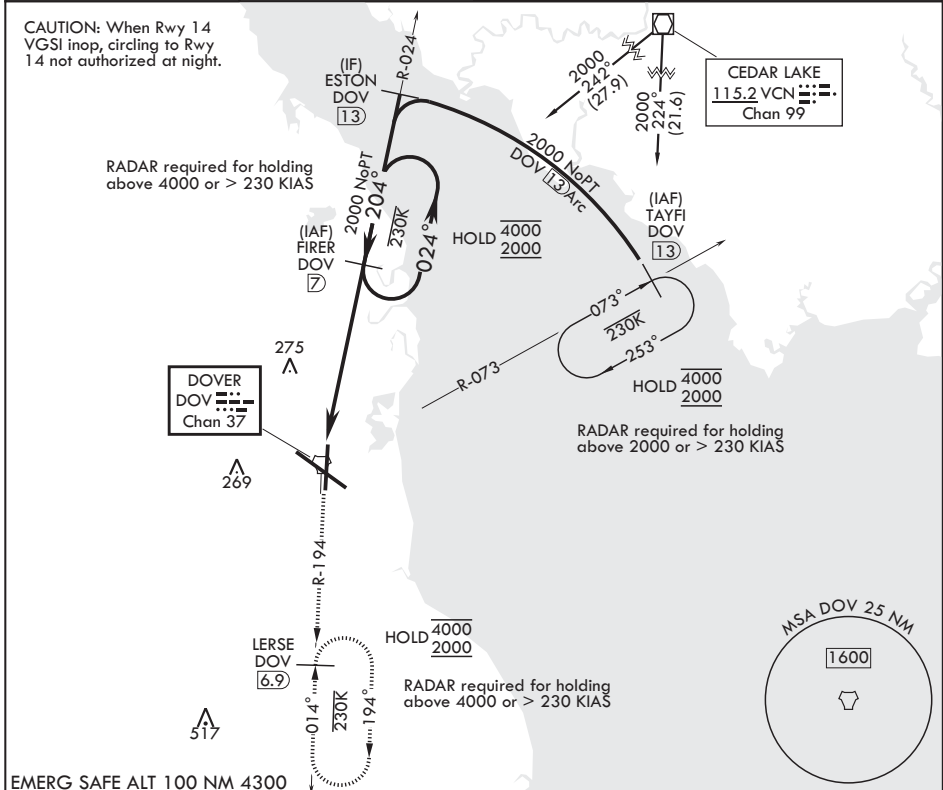

# TACAN RWY 19

TACAN DOV Chan 37	APCH CRS 204°	Rwy Idg 9602
		TDZE 23
		Arpt Elev 29

(USAF)

DOVER AFB (KDOV)

▼ \* When ALS inop, increase CAT AB RVR to 55 and vis to 1 mile, CAT CDE vis to 1 3/8 miles.

MISSED APPROACH: Climb to 2000 via DOV TACAN R-194 to LERSE/DOV 6.9 DME and hold.

ATIS 127.825 273.5	APP CON 132.425 257.875	TOWER 126.35 279.625	GND CON 118.875 225.4
-----------------------	----------------------------	-------------------------	--------------------------

EMERG SAFE ALT 100 NM 4300

DOVER, DELAWARE  
Amdt 4 26DEC24

39°08'N - 75°28'W

DOVER AFB (KDOV)

# TACAN RWY 19

NE-3, 11 JUN 2026 to 09 JUL 2026

NE-3, 11 JUN 2026 to 09 JUL 2026