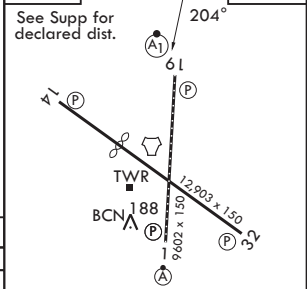

# TACAN RWY 19

TACAN DOV Chan 37	APCH CRS 204°	Rwy Idg 9602
		TDZE 23
		Arpt Elev 29

(USAF)

DOVER AFB (KDOV)

▼ \* When ALS inop, increase CAT AB RVR to 55 and vis to 1 mile, CAT CDE vis to 1 3/8 miles.

MISSED APPROACH: Climb to 2000 via DOV TACAN R-194 to LERSE/DOV 6.9 DME and hold.

ATIS 127.825 273.5	APP CON 132.425 257.875	TOWER 126.35 279.625	GND CON 118.875 225.4
-----------------------	----------------------------	-------------------------	--------------------------

EMERG SAFE ALT 100 NM 4300

ELEV 29	TDZE 23
---------	---------

CATEGORY	A	B	C	D	E
S-19*	480/24 457 (500-1/2)		480/45	457	(500-3/4)
CIRCLING	540-1 511 (600-1)		620-1 1/2 591 (600-1 1/2)	620-2 591 (600-2)	1080-3 1051 (1100-3)

HIRL all rwys  
REIL Rwy 32  
TDZL/CL Rwy 1

# TACAN RWY 19

NE-3, 11 JUN 2026 to 09 JUL 2026

NE-3, 11 JUN 2026 to 09 JUL 2026