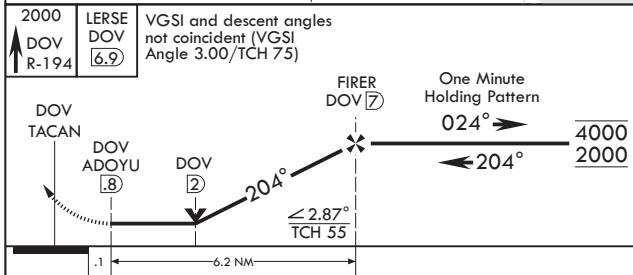

# TACAN RWY 19

TACAN DOV Chan 37	APCH CRS 204°	Rwy Idg 9602
		TDZE 23
		Arpt Elev 29

(USAF)

DOVER AFB (KDOV)

▼ \* When ALS inop, increase CAT AB RVR to 55 and vis to 1 mile, CAT CDE vis to 1 3/8 miles.

MISSED APPROACH: Climb to 2000 via DOV TACAN R-194 to LERSE/DOV 6.9 DME and hold.

ATIS 127.825 273.5	APP CON 132.425 257.875	TOWER 126.35 279.625	GND CON 118.875 225.4
-----------------------	----------------------------	-------------------------	--------------------------

EMERG SAFE ALT 100 NM 4300