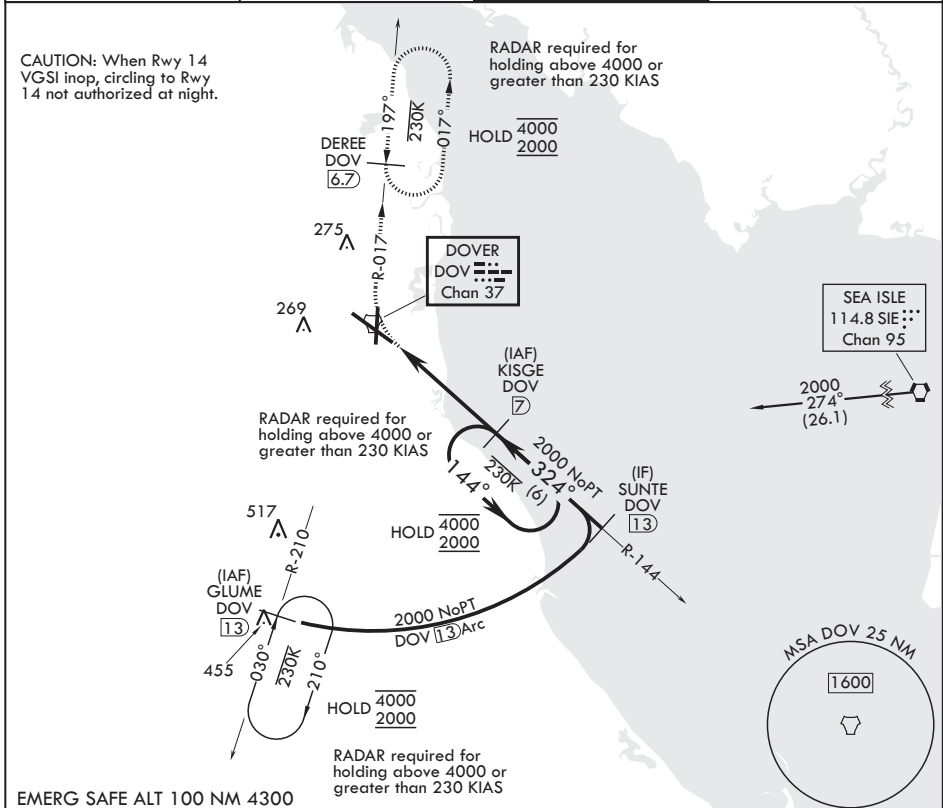

# TACAN RWY 32

TACAN DOV Chan 37	APCH CRS 324°	Rwy ldg TDZE Arpt Elev	12,903 26 29
----------------------	------------------	------------------------------	--------------------

(USAF)

DOVER AFB (KDOV)

**⚠** MISSED APPROACH: Climbing right turn to 2000, intercept DOV TACAN R-017 to DERE/DOV to DEREE/DOV 6.7 DME and hold.

ATIS 127.825 273.5	APP CON 132.425 257.875	TOWER 126.35 279.625	GND CON 118.875 225.4
-----------------------	----------------------------	-------------------------	--------------------------

EMERG SAFE ALT 100 NM 4300

ELEV 29	See Supp for declared dist.	TDZE 26
---------	-----------------------------	---------

DOVER, DELAWARE  
Amdt 6 26DEC24

39°08'N - 75°28'W

DOVER AFB (KDOV)

# TACAN RWY 32

NE-3, 11 JUN 2026 to 09 JUL 2026

NE-3, 11 JUN 2026 to 09 JUL 2026