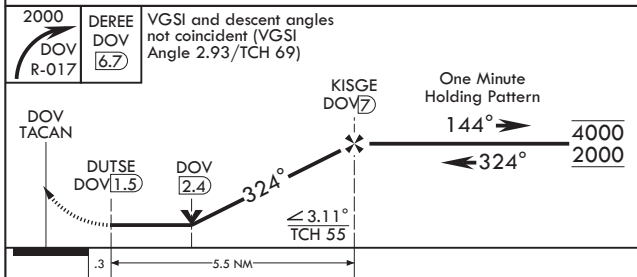

# TACAN RWY 32

TACAN DOV Chan 37	APCH CRS 324°	Rwy ldg TDZE Arpt Elev	12,903 26 29
----------------------	------------------	------------------------------	--------------------

(USAF)

DOVER AFB (KDOV)

**⚠** MISSED APPROACH: Climbing right turn to 2000, intercept DOV TACAN R-017 to DERE/DOV to DEREE/DOV 6.7 DME and hold.

ATIS 127.825 273.5	APP CON 132.425 257.875	TOWER 126.35 279.625	GND CON 118.875 225.4
-----------------------	----------------------------	-------------------------	--------------------------

EMERG SAFE ALT 100 NM 4300