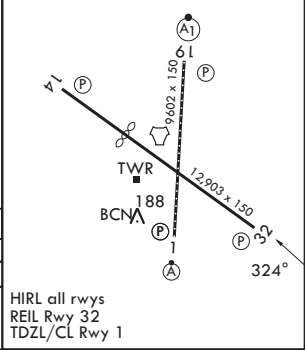

DOVER, DELAWARE
Amdt 6 26DEC24

39°08'N - 75°28'W

DOVER AFB (KDOV)

TACAN RWY 32

NE-3, 11 JUN 2026 to 09 JUL 2026

NE-3, 11 JUN 2026 to 09 JUL 2026