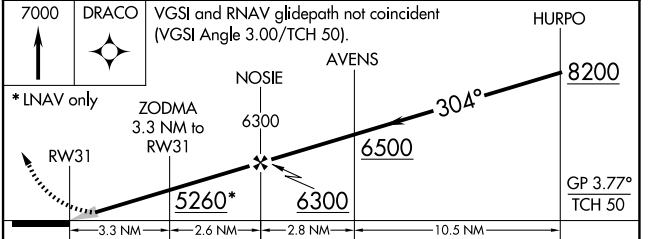

WAAS CH 77821 W31A	APP CRS 304°	Rwy Ldg TDZE Apt Elev	6401 3895 3933
--	------------------------	-----------------------------	---

RNAV (GPS) RWY 31

BLACK HILLS-CLYDE ICE FLD (SPF)

RNP APCH.		MISSED APPROACH: Climb to 7000 direct DRACO and hold.	
<p>⚠ Circling NA to Rwy's 4, 8, 22 and 26. ❄ -30°C</p>			
AWOS-3 118.325	ELLSWORTH APP CON 119.5 259.1	GCO 121.725	UNICOM 122.7 (CTAF) 0

CATEGORY	A	B	C	D
LPV DA	4281-1½ 386 (400-1½)			NA
LNAV MDA	4860-1¼ 965 (1000-1½)	4860-1½ 965 (1000-1½)	4860-3 965 (1000-3)	NA
CIRCLING	4860-1¼ 927 (1000-1¼)	4860-1½ 927 (1000-1½)	5540-3 1607 (1700-3)	NA