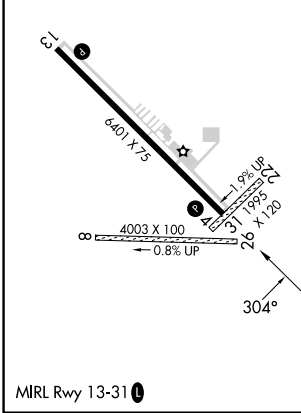

WAAS CH 77821 W31A	APP CRS 304°	Rwy Ldg TDZE Apt Elev	6401 3895 3933
--	------------------------	-----------------------------	---

RNAV (GPS) RWY 31

BLACK HILLS-CLYDE ICE FLD (SPF)

RNP APCH.		MISSED APPROACH: Climb to 7000 direct DRACO and hold.	
<p>⚠ Circling NA to Rwy's 4, 8, 22 and 26. ❄ -30°C</p>			
AWOS-3 118.325	ELLSWORTH APP CON 119.5 259.1	GCO 121.725	UNICOM 122.7 (CTAF) 0

CATEGORY	A	B	C	D
LPV DA	4281-1½ 386 (400-1½)			NA
LNAV MDA	4860-1¼ 965 (1000-1½)	4860-1½ 965 (1000-1½)	4860-3 965 (1000-3)	NA
CIRCLING	4860-1¼ 927 (1000-1¼)	4860-1½ 927 (1000-1½)	5540-3 1607 (1700-3)	NA