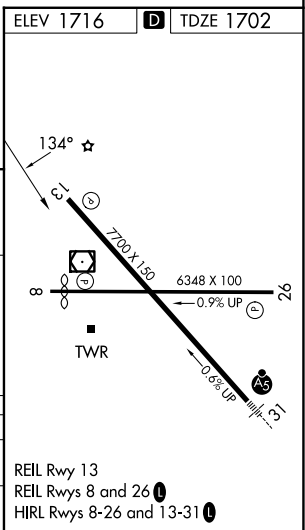

VOR/DME MOT <b>117.1</b> Chan <b>118</b>	APP CRS <b>134°</b>	Rwy Ldg <b>7700</b> TDZE <b>1702</b> Apt Elev <b>1716</b>
--	------------------------	---

# VOR RWY 13

MINOT INTL (MOT)

**▽**  
**▲**

MISSED APPROACH: Climb to 3500 then right turn direct MOT VOR/DME and hold.

ASOS <b>118.725</b>	MINOT APP CON ★ <b>119.6 363.8</b>	MAGIC CITY TOWER ★ <b>118.2 (CTAF) 251.125</b>	GND CON <b>121.9</b>	UNICOM <b>122.95</b>
------------------------	---------------------------------------	---	-------------------------	-------------------------

CATEGORY	A	B	C	D
S-13	2320-1	618 (700-1)	2320-1 <sup>3</sup> / <sub>4</sub>	618 (700-1 <sup>3</sup> / <sub>4</sub> )
CIRCLING	2320-1	604 (700-1)	2800-3	1084 (1100-3)

NC-1, 11 JUN 2026 to 09 JUL 2026

NC-1, 11 JUN 2026 to 09 JUL 2026