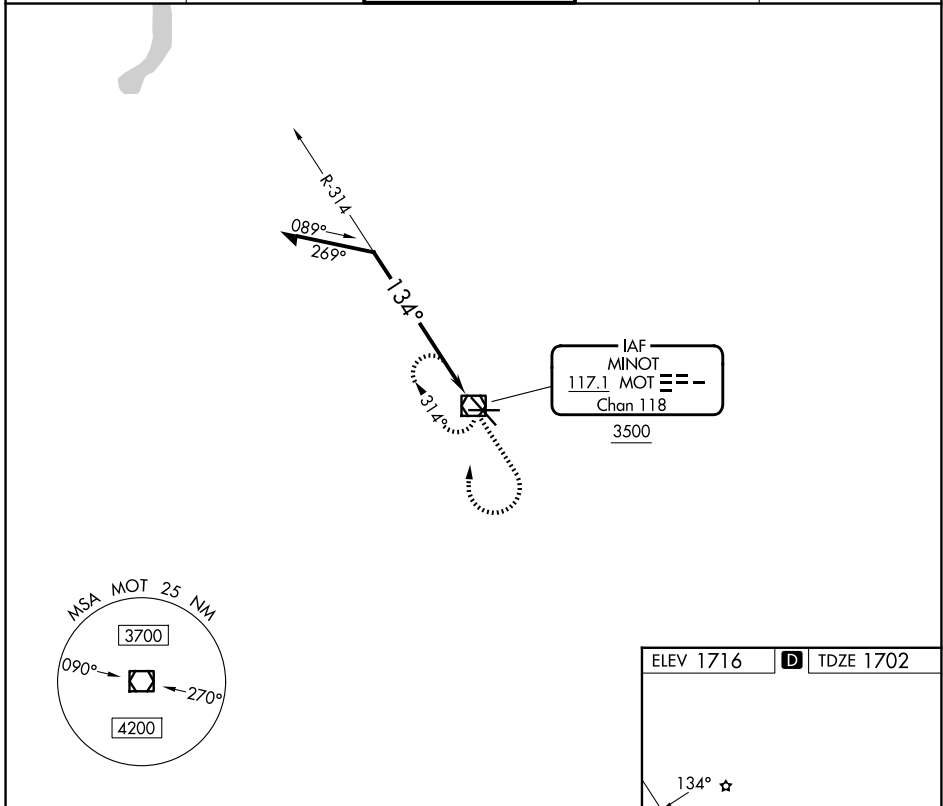

VOR/DME MOT <b>117.1</b> Chan <b>118</b>	APP CRS <b>134°</b>	Rwy Ldg <b>7700</b> TDZE <b>1702</b> Apt Elev <b>1716</b>
--	------------------------	---

# VOR RWY 13

MINOT INTL (MOT)

**▽**  
**▲**

MISSED APPROACH: Climb to 3500 then right turn direct MOT VOR/DME and hold.

ASOS <b>118.725</b>	MINOT APP CON ★ <b>119.6 363.8</b>	MAGIC CITY TOWER ★ <b>118.2 (CTAF) 251.125</b>	GND CON <b>121.9</b>	UNICOM <b>122.95</b>
------------------------	---------------------------------------	---	-------------------------	-------------------------

CATEGORY	A	B	C	D
S-13	2320-1	618 (700-1)	2320-1 <sup>3</sup> / <sub>4</sub>	618 (700-1 <sup>3</sup> / <sub>4</sub> )
CIRCLING	2320-1	604 (700-1)	2800-3	1084 (1100-3)

NC-1, 11 JUN 2026 to 09 JUL 2026

NC-1, 11 JUN 2026 to 09 JUL 2026