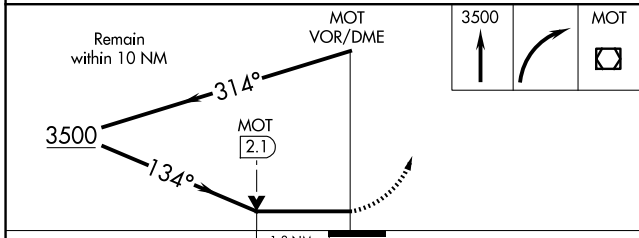

VOR/DME MOT <b>117.1</b> Chan <b>118</b>	APP CRS <b>134°</b>	Rwy Ldg <b>7700</b> TDZE <b>1702</b> Apt Elev <b>1716</b>
--	------------------------	---

# VOR RWY 13

MINOT INTL (MOT)

**▽**  
**▲**

MISSED APPROACH: Climb to 3500 then right turn direct MOT VOR/DME and hold.

ASOS <b>118.725</b>	MINOT APP CON ★ <b>119.6 363.8</b>	MAGIC CITY TOWER ★ <b>118.2 (CTAF) 251.125</b>	GND CON <b>121.9</b>	UNICOM <b>122.95</b>
------------------------	---------------------------------------	---	-------------------------	-------------------------

CATEGORY	A	B	C	D
S-13	2320-1	618 (700-1)	2320-1 <sup>3</sup> / <sub>4</sub>	618 (700-1 <sup>3</sup> / <sub>4</sub> )
CIRCLING	2320-1	604 (700-1)	2800-3	1084 (1100-3)

NC-1, 11 JUN 2026 to 09 JUL 2026

NC-1, 11 JUN 2026 to 09 JUL 2026