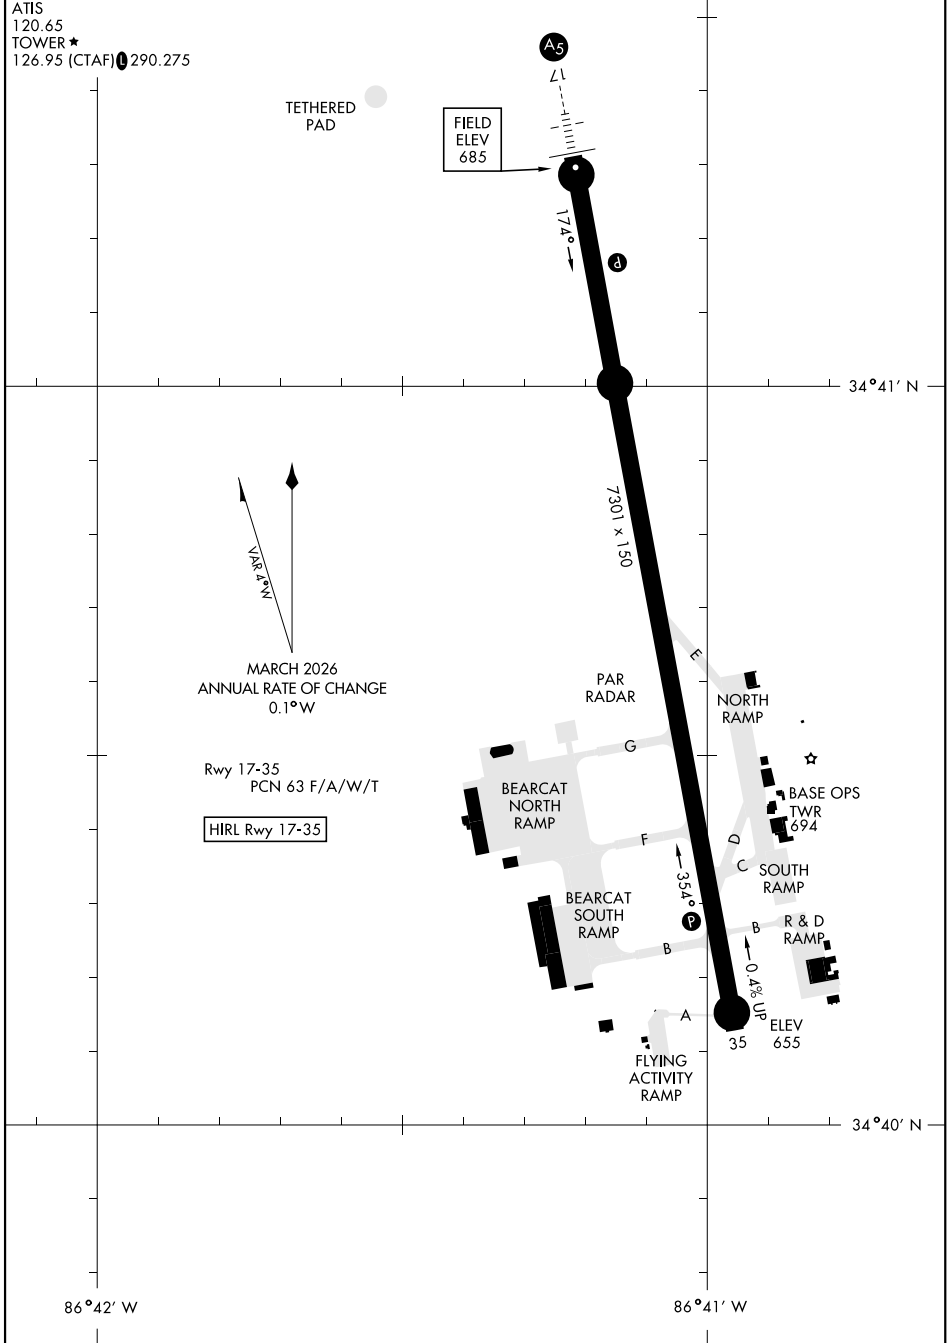

26134

# AIRPORT DIAGRAM

[USA]

REDSTONE AAF (KHUA)  
REDSTONE ARSENAL, ALABAMA

ATIS  
120.65  
TOWER ★  
126.95 (CTAF) 290.275

SE-4, 11 JUN 2026 to 09 JUL 2026

SE-4, 11 JUN 2026 to 09 JUL 2026