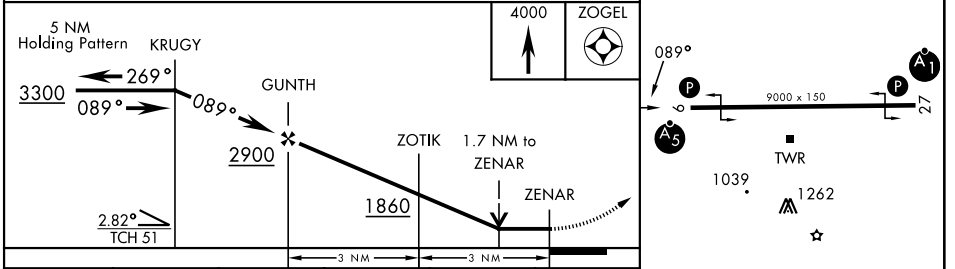

CAMP DOUGLAS, WISCONSIN

RNAV (GPS) RWY 9

APCH CRS	Rwy Idg	9000
089°	THRE	912
	Arpt Elev	912

[USAF]

VOLK FLD (KVOK)

RNAV 1 - GPS required. DME/DME RNP-0.3 NA.	MALSR A5	MISSED APPROACH: Climb to 4000 direct ZOGEL and hold, continue climb-in-hold to 4000.
--	-------------	---

ATIS 134.35 257.85	APP CON 135.25 244.875	TOWER ★ 127.5 (CTAF) 239.25	GND CON 121.9 275.8
------------------------------	----------------------------------	---------------------------------------	-------------------------------

EMERG SAFE ALT 100 NM 4200	ELEV 912	THRE 912
----------------------------	----------	----------

CATEGORY	A	B	C	D	E	HIRL Rwy 9-27
LNVA MDA*	1500-1¼	588 (600-¾)	1500-1¼	588 (600-1¼)		

CAMP DOUGLAS, WISCONSIN