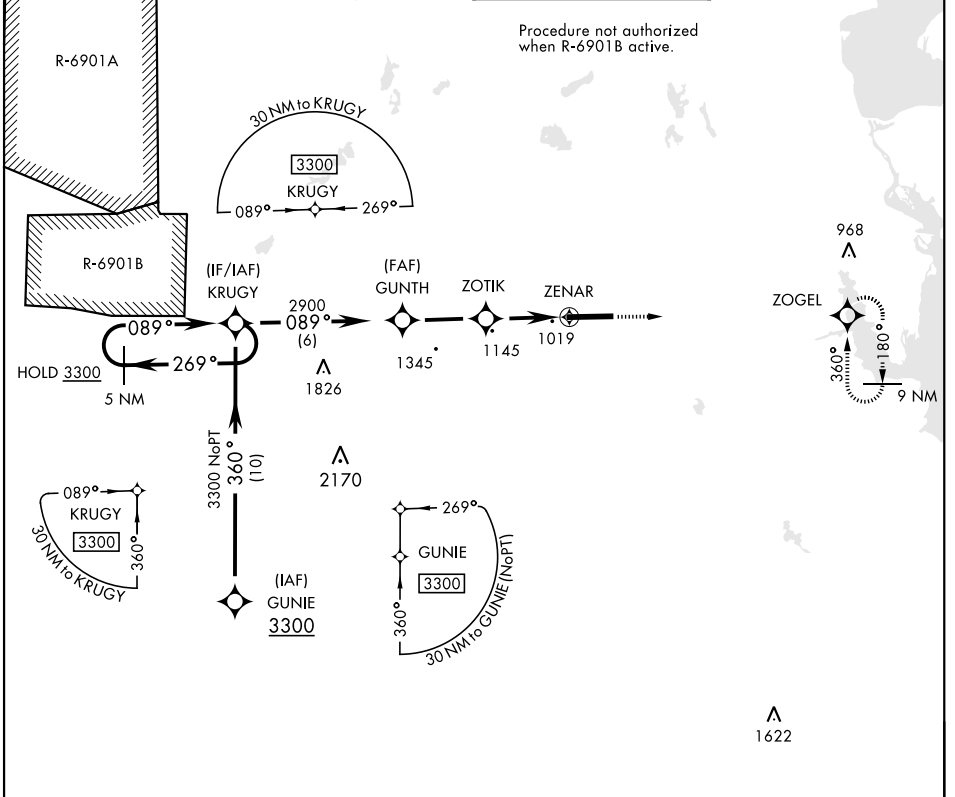

CAMP DOUGLAS, WISCONSIN

RNAV (GPS) RWY 9

APCH CRS	Rwy Idg	9000
089°	THRE	912
	Arpt Elev	912

[USAF]

VOLK FLD (KVOK)

RNAV 1 - GPS required. DME/DME RNP-0.3 NA.	MALSR A5	MISSED APPROACH: Climb to 4000 direct ZOGEL and hold, continue climb-in-hold to 4000.
--	-------------	---

ATIS 134.35 257.85	APP CON 135.25 244.875	TOWER ★ 127.5 (CTAF) 239.25	GND CON 121.9 275.8
------------------------------	----------------------------------	---------------------------------------	-------------------------------

EMERG SAFE ALT 100 NM 4200	ELEV 912	THRE 912
----------------------------	----------	----------

CATEGORY	A	B	C	D	E	HIRL Rwy 9-27
LNVA MDA*	1500-1¼	588 (600-¾)	1500-1¼	588 (600-1¼)		

CAMP DOUGLAS, WISCONSIN

43°56'N-90°15'W

VOLK FLD (KVOK)

Amtd 1

RNAV (GPS) RWY 9

EC-3, 11 JUN 2026 to 09 JUL 2026

EC-3, 11 JUN 2026 to 09 JUL 2026