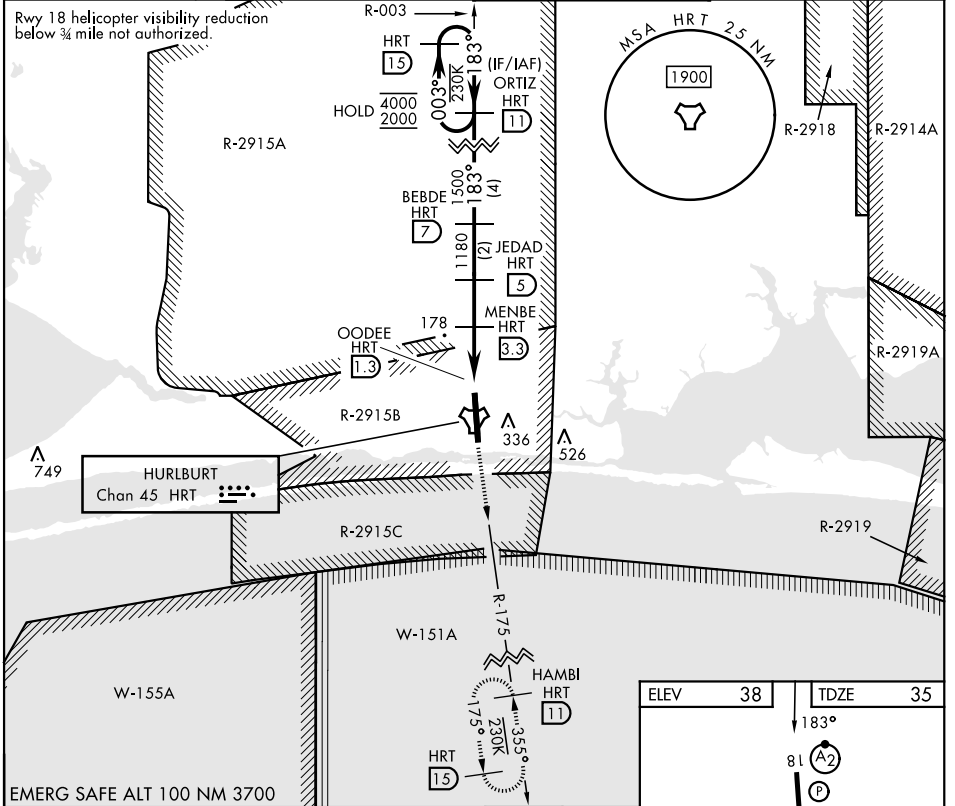

# TACAN RWY 18

TACAN HRT Chan 45	APCH CRS 183°	Rwy ldg TDZE Arprt Elev	9600 35 38
----------------------	------------------	-------------------------------	------------------

[USAF]

HURLBURT FLD (KHRT)

RNAV or RADAR required.	SALSF 	MISSED APPROACH: Climb to 2000 on R-175 to HAMB/11 DME and hold.
-------------------------	-----------	--

ATIS 134.475 360.675	EGLN APP CON 125.1 281.45 (271°-089°) 132.1 360.6 (090°-270°)	TOWER 126.5 351.675	GND CON 123.975 275.8
-------------------------	---	------------------------	--------------------------

CATEGORY	A	B	C	D	E
S-18 *	440-¾	405 (500-¾)	440-1	405	(500-1)
CIRCLING	640-1	602 (700-1)	640-1¾ 602 (700-1¾)	840-2½ 802 (900-2½)	840-2¾ 802 (900-2¾)

SE-3, 11 JUN 2026 to 09 JUL 2026

SE-3, 11 JUN 2026 to 09 JUL 2026

# TACAN RWY 18