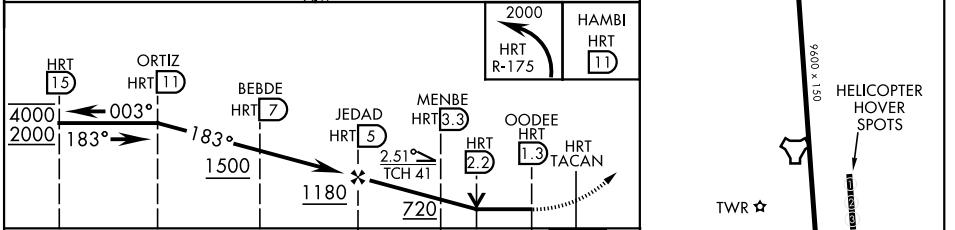

# TACAN RWY 18

TACAN HRT Chan 45	APCH CRS 183°	Rwy ldg TDZE Arprt Elev	9600 35 38
----------------------	------------------	-------------------------------	------------------

[USAF]

HURLBURT FLD (KHRT)

RNAV or RADAR required.	SALSF 	MISSED APPROACH: Climb to 2000 on R-175 to HAMB/11 DME and hold.
-------------------------	-----------	--

ATIS 134.475 360.675	EGLN APP CON 125.1 281.45 (271°-089°) 132.1 360.6 (090°-270°)	TOWER 126.5 351.675	GND CON 123.975 275.8
-------------------------	---	------------------------	--------------------------

CATEGORY	A	B	C	D	E
S-18 *	440-¾	405 (500-¾)	440-1	405	(500-1)
CIRCLING	640-1	602 (700-1)	640-1¾ 602 (700-1¾)	840-2½ 802 (900-2½)	840-2¾ 802 (900-2¾)

SE-3, 11 JUN 2026 to 09 JUL 2026

SE-3, 11 JUN 2026 to 09 JUL 2026

# TACAN RWY 18