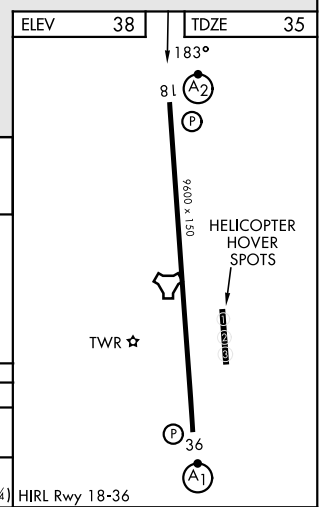

SE-3, 11 JUN 2026 to 09 JUL 2026

SE-3, 11 JUN 2026 to 09 JUL 2026

TACAN RWY 18