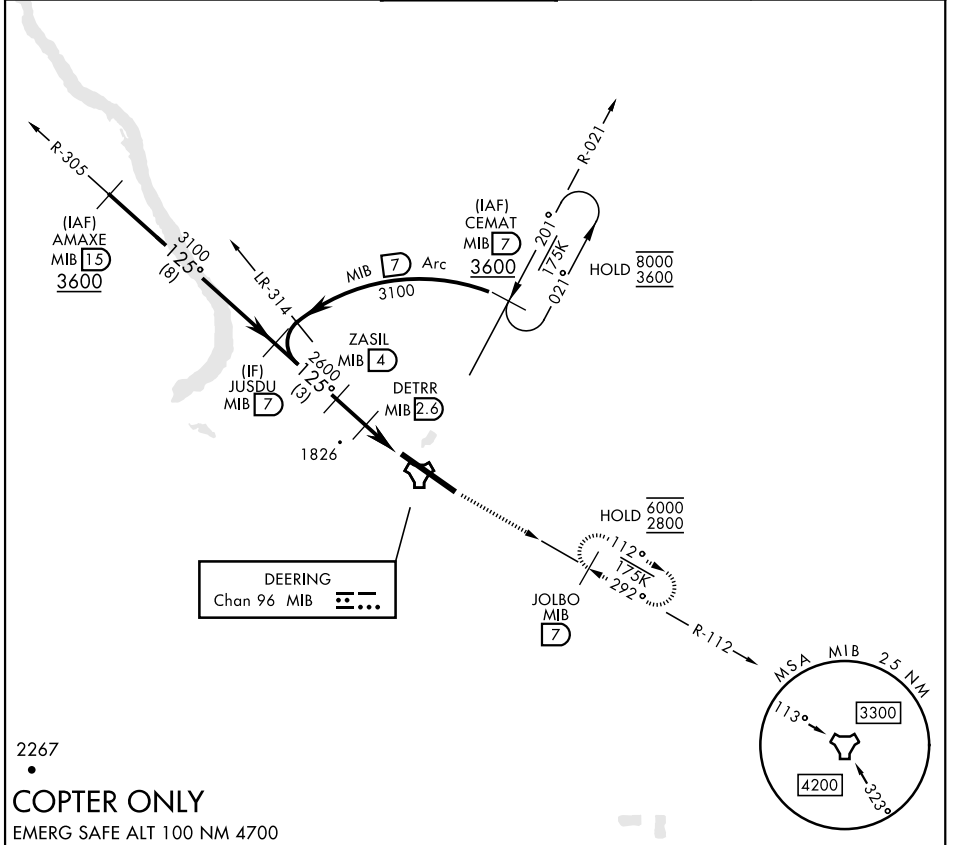

MINOT, NORTH DAKOTA

24137

COPTER TACAN 125°

TACAN MIB Chan 96	APCH CRS 125°	Rwy Idg 13,198 TDZE 1666 Arpt Elev 1666
-----------------------------	-------------------------	--

[USAF]

MINOT AFB (KMIB)

* When ALS inop, increase RVR to 28 and vis to ½ mile.	ALSF-1 	MISSED APPROACH: Climb to 3600 via MIB TACAN R-112 direct JOLBO and hold.
--	------------	---

ATIS ★ 278.8	MINOT APP CON 119.6 363.8	MINOT TOWER ★ 120.65 253.5	GND CON 134.0 275.8	CLNC DEL 326.2
------------------------	-------------------------------------	--------------------------------------	-------------------------------	--------------------------

2267

COPTER ONLY

EMERG SAFE ALT 100 NM 4700

JUSDU MIB 7 3100	ZASIL MIB 4 2600	DETRR MIB 2.6 2200	JOLBO MIB 7 3600	JOLBO MIB 7 R-112	ELEV 1666	TDZE 1666
				MIB TACAN		
CATEGORY	COPTER					
H-125°*	2080/12	414	(500-¼)	HIRL Rwy 12-30		

MINOT, NORTH DAKOTA

48° 25' N-101° 21' W

MINOT AFB (KMIB)

Amdt 1 16MAY24

COPTER TACAN 125°

NC-1, 11 JUN 2026 to 09 JUL 2026

NC-1, 11 JUN 2026 to 09 JUL 2026