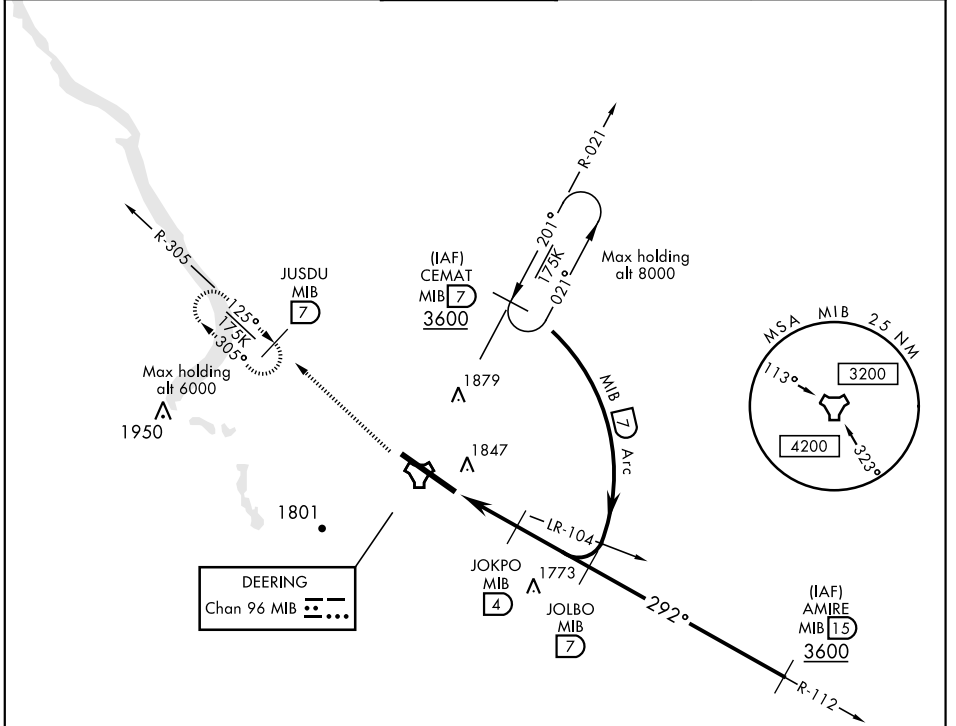

COPTER TACAN 292°

TACAN MIB Chan 96	APCH CRS 292°	Rwy ldg 13,198 TDZE 1646 Arprt Elev 1666	AL-5013 [USAF]	MINOT AFB (KMIB)
-----------------------------	-------------------------	---	----------------	------------------

* When ALS inop, increase RVR to 28 and vis to ½ mile.

ALSF-1  MISSED APPROACH: Climb to 3600 via MIB TACAN R-305 direct JUSDU and hold.

ATIS ★ 278.8	MINOT APP CON 119.6 363.8	MINOT TOWER ★ 120.65 253.5	GND CON 134.0 275.8	CLNC DEL 326.2
------------------------	-------------------------------------	--------------------------------------	-------------------------------	--------------------------

NC-1, 11 JUN 2026 to 09 JUL 2026

NC-1, 11 JUN 2026 to 09 JUL 2026

COPTER ONLY

EMERG SAFE ALT 100 NM 4700

3600 MIB R-305	JUSDU MIB 7	JOKPO 4	JOLBO R-112 7	ELEV 1666	TDZE 1646
TACAN	JULAM 1.7	2.9	3000		
3	2.3 NM				
CATEGORY	COPTER				
H-292° *	2100/12	454	(500-¼)		

COPTER TACAN 292°